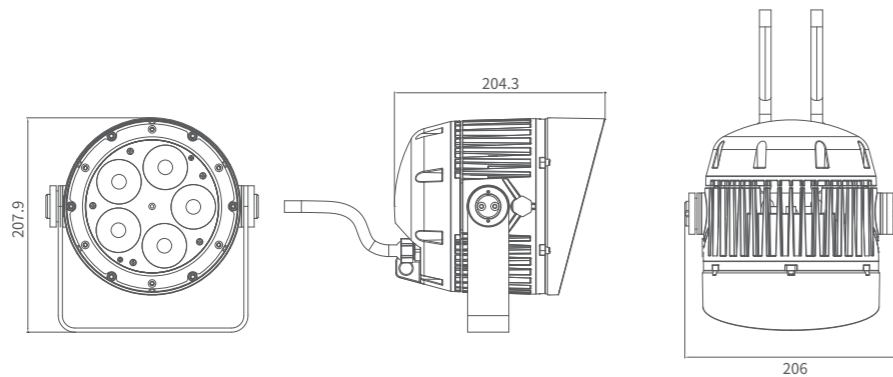

曜彩系列

曜彩投光100 AM1431XLET-1005

曜彩投光100采用最新的RGBL四合一光源，混色更加丰富细腻，支持RDM双向反馈功能，精简小巧的外观设计，独创的智能调光技术，电源线与信号线一体设计，手拉手布线，安装更方便。

LED光源:

RGBL

尺寸图

技术参数

产品型号	最大功率	光通量	峰值光强	灯珠数量	光学角度
AM1431XLET-1005	100W	2518lm	143996 cd (6°)	5PCS 四合一RGBL (RGBW可选)	6°、10°、15°、20°、30°、36°

通用技术参数

配光曲线图

PIXI MID

可选配件

55°磨砂板
(2220000296)

20°磨砂板
(2220000305)

40°磨砂板
(2220000308)

60°10°磨砂板
(2220000343)