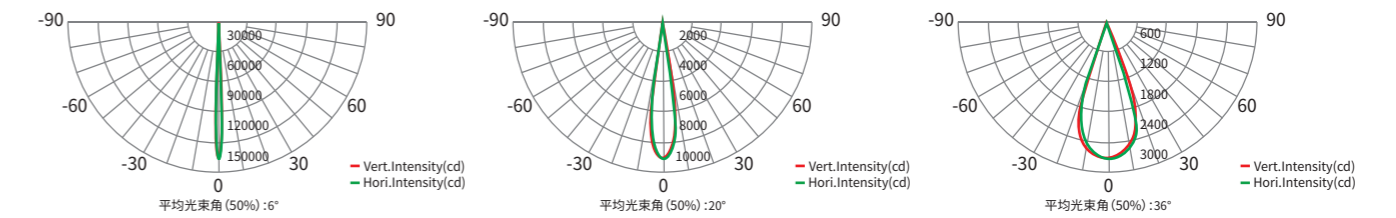

配光曲线图

PIXI MID

可选配件

55°磨砂板
(2220000296)

20°磨砂板
(2220000305)

40°磨砂板
(2220000308)

60°10°磨砂板
(2220000343)

磨砂板压板组件 (白色)
(4600000355)

磨砂板压板组件 (RAL9006)
(4600000601)