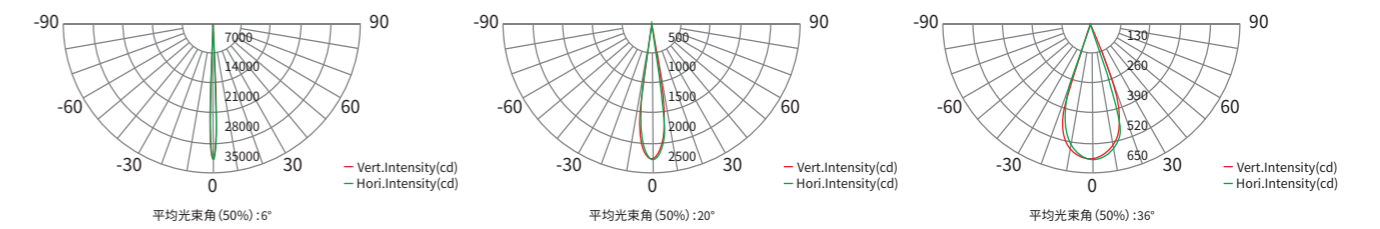

配光曲线图

PIXI MINI

可选配件

遮光罩组件(灰色)
(2440010312)

遮光罩组件(白色)
(2440010323)