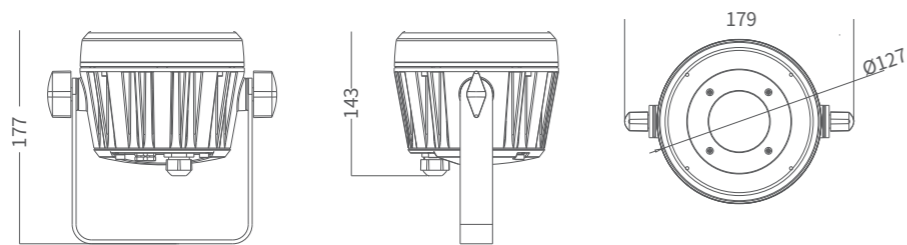

### 尺寸图

### 技术参数

产品型号	最大功率	光通量	峰值光强	灯珠数量	光学角度
AM1421XLET-201	20W	440lm	31451 cd (6°)	1PCS 四合一RGLB (RGBW可选)	6°、10°、15°、20°、30°、36°