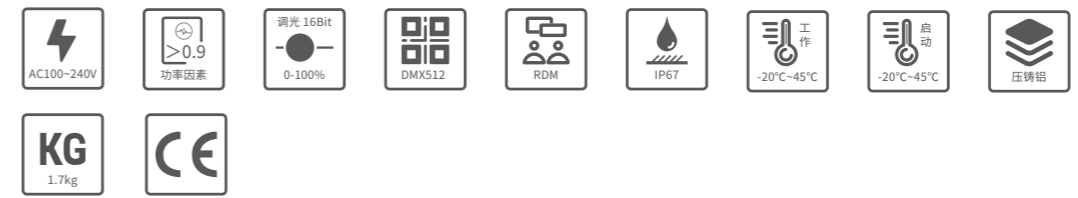

曜彩系列

曜彩投光20

AM1421XLET-201

曜彩投光20采用最新的RGLB四合一光源，混色更加丰富细腻，支持RDM双向反馈功能，精简小巧的外观设计，独创的CCS智能色彩管理系统，电源线与信号线一体设计，手拉手布线，安装更方便。

LED光源:

尺寸图

技术参数

产品型号	最大功率	光通量	峰值光强	灯珠数量	光学角度
AM1421XLET-201	20W	440lm	31451 cd (6°)	1PCS 四合一RGLB (RGBW可选)	6°、10°、15°、20°、30°、36°

通用技术参数

配光曲线图

PIXI MINI

可选配件

遮光罩组件(灰色)
(2440010312)

遮光罩组件(白色)
(2440010323)