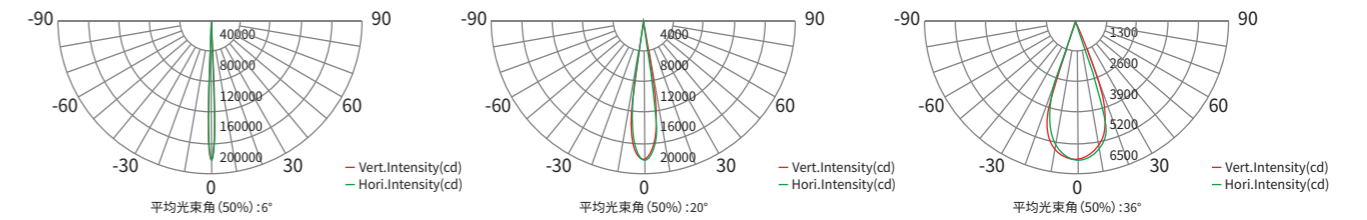

曜彩系列

曜彩投光160

AM1441XLET-1608

曜彩投光160采用新型RGBL四合一光源，配置CCS智能色彩管理系统，高色彩饱和度，卓越的混色效果，混色更丰富，更细腻。独创的智能调光技术，能让建筑呈现更多艺术化的效果。搭载先进的RDM功能，灯具故障和使用状况实时反馈，降低排查和维护成本。

LED光源:

RGBL

尺寸图

技术参数

产品型号	最大功率	光通量	峰值光强	灯珠数量	光学角度
AM1441XLET-1608	160W	5416lm	196835 cd	8PCS四合一RGBL (RGBW可选)	6°、10°、15°、20°、30°、36°

通用技术参数

配光曲线图

PIXI PRO

可选配件

55°磨砂板
(2220000295)

40度磨砂板
(2220000307)

20度磨砂板
(2220000309)