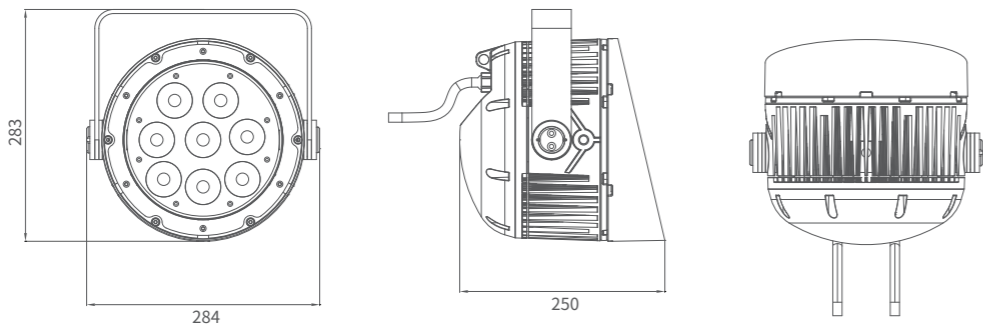

尺寸图

技术参数

产品型号	最大功率	光通量	峰值光强	灯珠数量	光学角度
AM1441XLET-1608	160W	5416lm	196835 cd	8PCS四合一RGBL (RGBW可选)	6°、10°、15°、20°、30°、36°