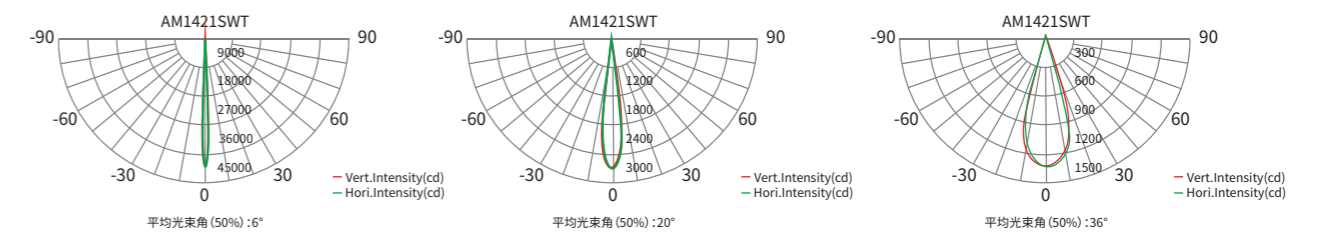

配光曲线图

PIXI MINI

可选配件

遮光罩组件(灰色)
(2440010312)

遮光罩组件(白色)
(2440010323)

60x1°磨砂片(炫白专用)
(2220000614)