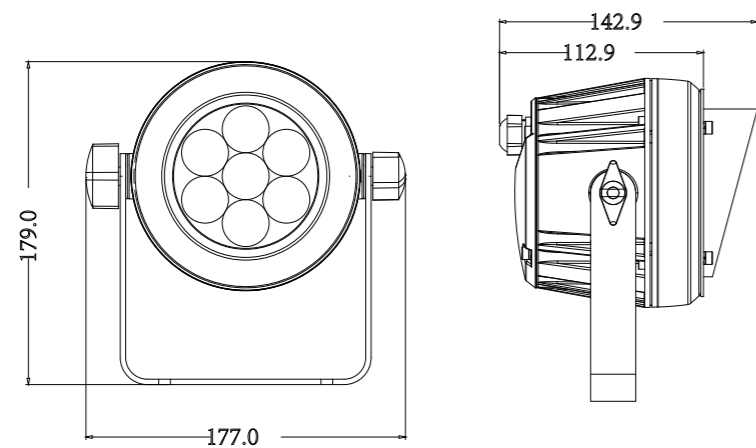

### 尺寸图

### 技术参数

产品型号	最大功率	光通量	峰值光强	灯珠数量	灯珠颜色	光学角度
AM1421SWT	25W	1013lm	41046cd(6°)	7pcs, W*7	5700K (单色温、PCA+W可选)	6°、12°、15°、20°、30°、36°