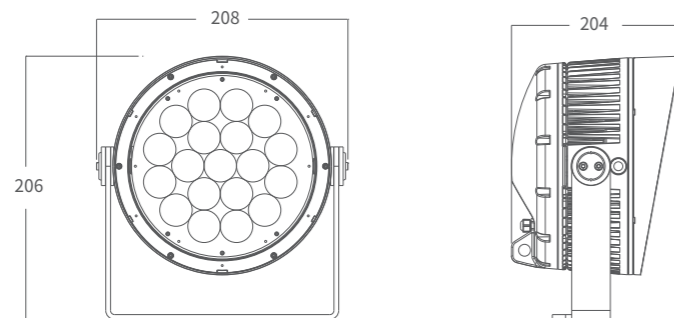

炫白系列

炫白投光60 AM1431SWT

炫白系列投光灯采用全新小角度透镜，实现极小角度且具有高光强，灯珠色彩有多种色温可选，可按需求选择使用，可满足各种应用场景需求，支持RDM双向反馈功能，灯具故障和使用状况实时反馈，降低排查和维护成本，适用于建筑照明等应用场景。

尺寸图

技术参数

产品型号	最大功率	光通量	峰值光强	灯珠数量	灯珠颜色	光学角度
AM1431SWT	60W	3215lm	110740cd(6°)	19pcs, W*19	5700K (单色温、PCA+W可选)	6°、12°、15°、20°、30°、36°

通用技术参数

配光曲线图

PIXI MID

可选配件

55°磨砂板
(2220000296)

20°磨砂板
(2220000305)

40°磨砂板
(2220000308)

60°*10°磨砂板
(2220000306)