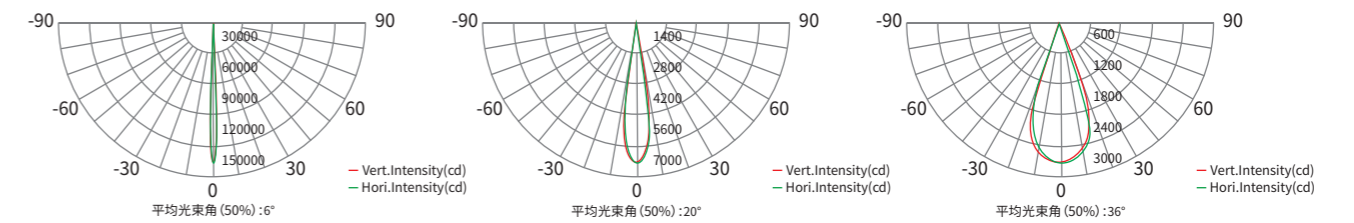

配光曲线图

PIXI MID