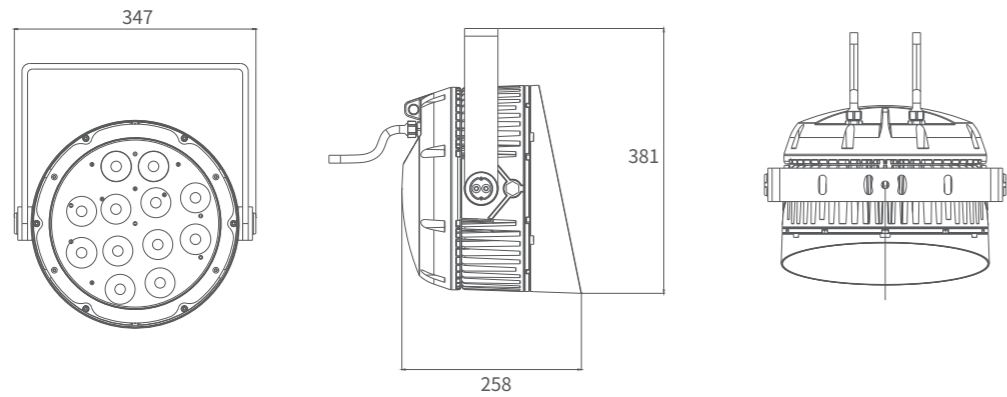

### 尺寸图

### 技术参数

产品型号	最大功率	光通量	峰值光强	灯珠数量	光学角度
AM1451XLET-24012	240W	7560lm	360077 cd	12PCS 四合一 RGBL (RGBW可选)	6°、10°、15°、20°、30°、36°