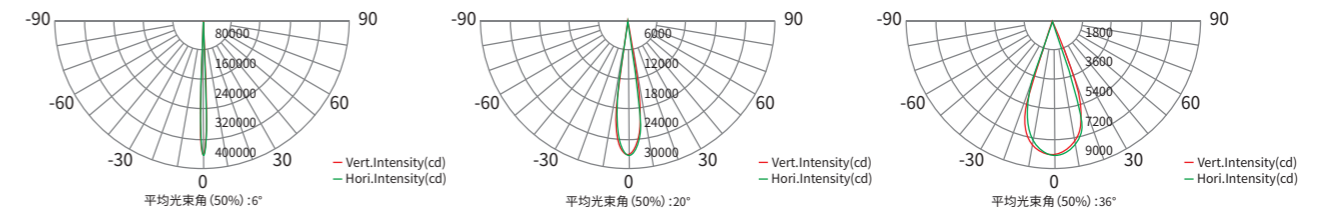

配光曲线图

PIXI PLUS