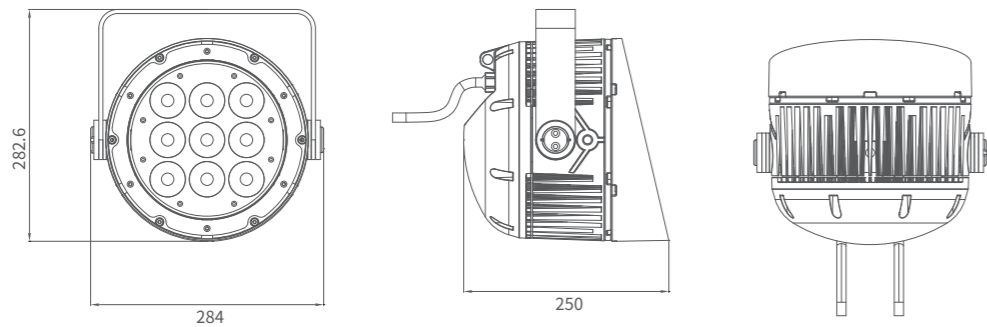

曜彩系列

曜彩投光180

AM1441XLET-1809

曜彩投光180采用新型RGBL四合一光源，配置CCS智能色彩管理系统，高色彩饱和度，卓越的混色效果，混色更丰富，更细腻。独创的智能调光技术，能让建筑呈现更多艺术化的效果。搭载先进的RDM功能，灯具故障和使用状况实时反馈，降低排查和维护成本。

LED光源:

尺寸图

技术参数

产品型号	最大功率	光通量	峰值光强	灯珠数量	光学角度
AM1441XLET-1809	180W	5606lm	279616 cd	9PCS四合一RGBL(RGBW可选)	6°、10°、15°、20°、30°、36°

通用技术参数

配光曲线图

PIXI PRO

可选配件

55°磨砂板
(2220000295)

40度磨砂板
(2220000307)

20度磨砂板
(2220000309)

60°10°度磨砂板
(2220000344)