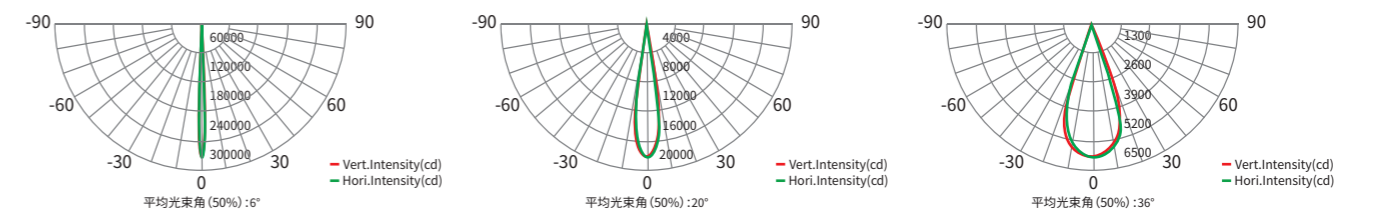

配光曲线图

PIXI PRO

可选配件

55°磨砂板
(2220000295)

40度磨砂板
(2220000307)

20度磨砂板
(2220000309)

60°10°度磨砂板
(2220000344)

磨砂板压板组件(白色)
(4600000354)

磨砂板压板组件(RAL9006)
(4600000603)