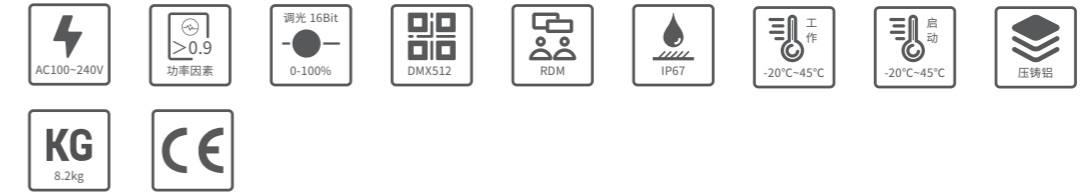

曜彩系列

曜彩投光180

AM1441XLET-1809

曜彩投光180采用新型RGBL四合一光源，配置CCS智能色彩管理系统，高色彩饱和度，卓越的混色效果，混色更丰富，更细腻。独创的智能调光技术，能让建筑呈现更多艺术化的效果。搭载先进的RDM功能，灯具故障和使用状况实时反馈，降低排查和维护成本。

LED光源:

尺寸图

技术参数

产品型号	最大功率	光通量	峰值光强	灯珠数量	光学角度
AM1441XLET-1809	180W	5606lm	279616 cd	9PCS四合一RGBL(RGBW可选)	6°、10°、15°、20°、30°、36°

通用技术参数

配光曲线图

PIXI PRO

可选配件

55°磨砂板
(2220000295)

40度磨砂板
(2220000307)

20度磨砂板
(2220000309)

60°10°度磨砂板
(2220000344)

磨砂板压板组件(白色)
(4600000354)

磨砂板压板组件(RAL9006)
(4600000603)