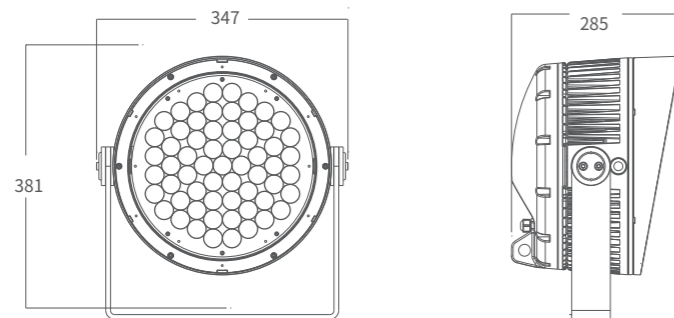

炫白系列

炫白投光200 AM1451SWT

炫白系列投光灯采用全新小角度透镜，实现极小角度且具有高光强，灯珠色彩有多种色温可选，可按需求选择使用，可满足各种应用场景需求，支持RDM双向反馈功能，灯具故障和使用状况实时反馈，降低排查和维护成本，适用于建筑照明等应用场景。

尺寸图

技术参数

产品型号	最大功率	光通量	峰值光强	灯珠数量	灯珠颜色	光学角度
AM1451SWT	200W	9287lm	420121cd(6°)	61pcs, W*61	5700K (单色温、PCA+W可选)	6°、12°、15°、20°、30°、36°