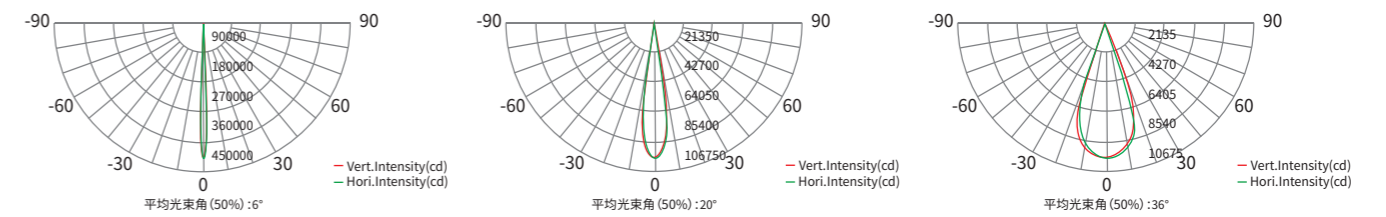

配光曲线图

PIXI PLUS