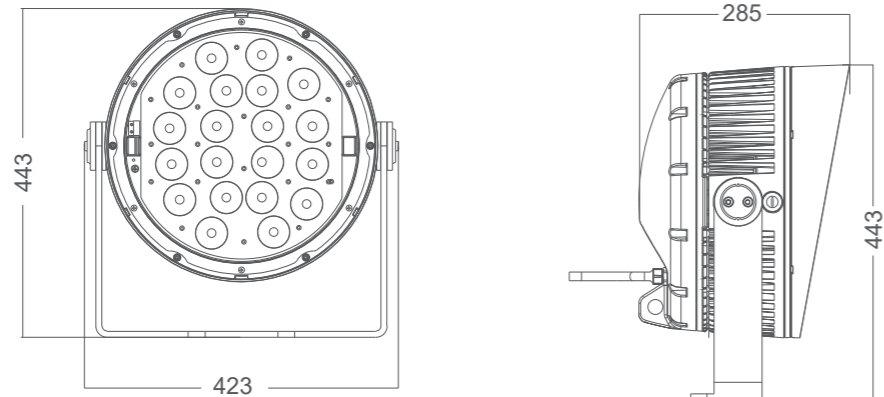

曜彩系列

曜彩投光400 AM1461XLET-40020

曜彩投光400是一款大功率投光灯，配置先进的CCS智能色彩管理系统，能更好地保证灯具光色的一致性，灯具采用圆形外观设计，具有风阻系数低、体积小、环境融合性好等特点，满足立杆安装的需求。配有可调节的遮光罩，支持RDM双向反馈功能，灯具故障和使用状况实时反馈，降低排查和维护成本，适用于园林景观、桥梁、名胜古迹、建筑外墙等景观亮化工程。

LED光源:

尺寸图

技术参数

产品型号	最大功率	光通量	峰值光强	灯珠数量	光学角度
AM1461XLET-40020	400W	11128lm	643485 cd	20PCS四合一RGBL (RGBW可选)	6°、10°、15°、20°、30°、36°

通用技术参数

配光曲线图

PIXI MAX

可选配件