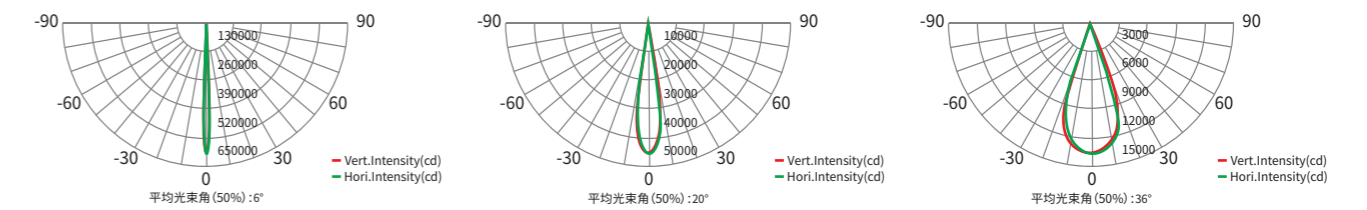

尺寸图

技术参数

产品型号	最大功率	光通量	峰值光强	灯珠数量	光学角度
AM1461XLET-40020	400W	11128lm	643485 cd	20PCS四合一RGBL (RGBW可选)	6°、10°、15°、20°、30°、36°

通用技术参数

配光曲线图

PIXI MAX

可选配件