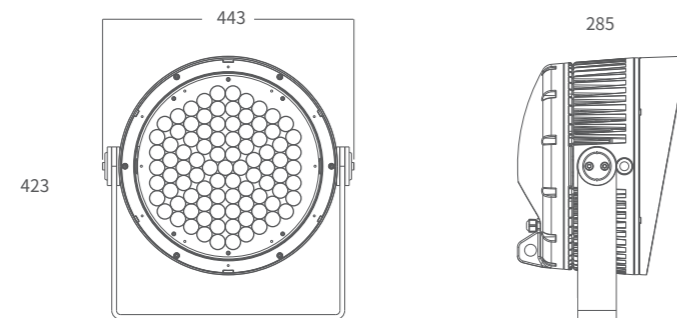

炫白系列

炫白投光300

AM1461SWT

炫白投光灯300采用全新小角度透镜，实现极小角度且具有高光强，灯珠色彩有多种色温可选，可按需求选择使用，可满足各种应用场景需求，支持RDM双向反馈功能，灯具故障和使用状况实时反馈，降低排查和维护成本，适用于建筑照明等应用场景。

尺寸图

技术参数

产品型号	最大功率	光通量	峰值光强	灯珠数量	灯珠颜色	光学角度
AM1461SWT	300W	14159lm	604880cd(6°)	91pcs, W*91	5700K (单色温、PCA+W可选)	6°、12°、15°、20°、30°、36°

通用技术参数

配光曲线图

PIXI MAX

可选配件