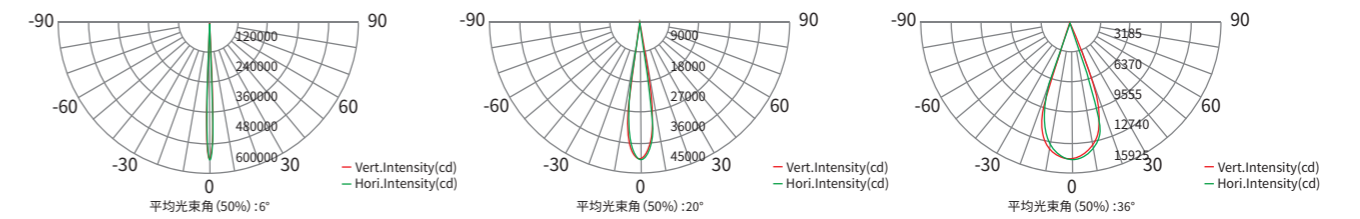

配光曲线图

PIXI MAX