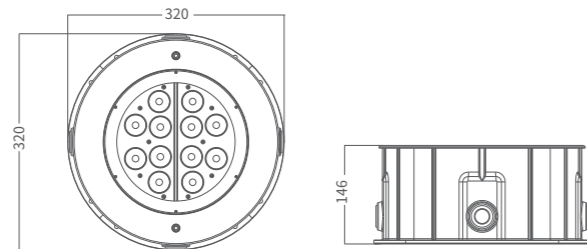

## 圆型炫彩地埋50 AP781XCET

圆型炫彩地埋50灯体为压铸铝材料，坚固耐用、防渗水，散热性能优良，高强度钢化玻璃，透光度高，光线辐射面宽，承重能力强；采用创新型LED四合一光源，混色均匀，两个半圆模块可分别调整仰角，分2段控制，广泛用于绿化带、公园旅游景点、城市雕塑、步行街道、大楼台阶等场所,主要是埋于地面，用来做装饰或指示照明之用，应用层面有相当大的灵活性。

### 尺寸图

### 技术参数

产品型号	最大功率	光通量	峰值光强	灯珠数量	光学角度	分段控制
TERRA 12Q						
AP781XCET	46W	1700lm	16000cd (15°)	12pcs 四合一RGBW	15°	2