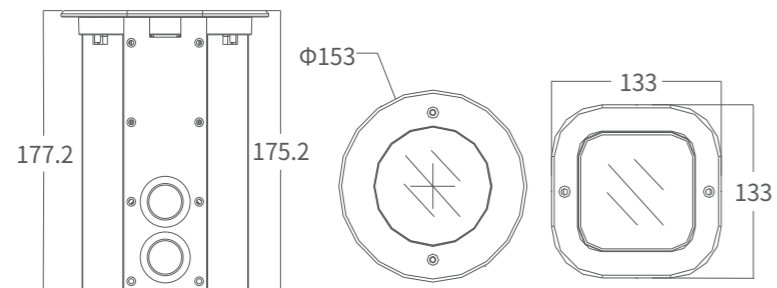

## AP785SCT/SWT

圆型炫白地埋10白光颜色纯正，拥有卓越的光学性能、高亮度光输出以及完美的混色效果。内置驱动和独立地址码设置，轻松实现动态灯光控制。采用IP67防护等级外壳，广泛适用于各种室内外灯光应用。

尺寸图

### 技术参数

产品型号	最大功率	光通量	峰值光强	灯珠数量	光学角度	分段控制
TERRA i3 white						
AP785SCT	12W	774lm	7320cd (16°)	3pcs 冷白	16°	
AP785SWT	12W	735lm	6954cd (16°)	3pcs 暖白	16°	