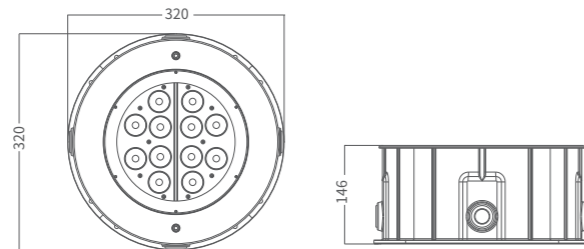

地埋灯系列

圆型炫白地埋30

AP786SCT/SWT

圆型炫白地埋30采用了最新的LED光源，白光颜色纯正，拥有卓越的光学性能、高亮度光输出以及完美的混色效果，两个半圆模块可分别调整仰角，分2段控制。采用IP67防护等级外壳，广泛适用于各种室内外灯光应用工程。

尺寸图

技术参数

产品型号	最大功率	光通量	峰值光强	灯珠数量	光学角度	分段控制
TERRA i12 white						
AP786SCT	28W	1553lm	11903cd (16°)	12pcs 冷白	16°	
AP786SWT	28W	1300lm	8231cd (16°)	12pcs 暖白	16°	

通用技术参数

配光曲线图

TERRA i12 white