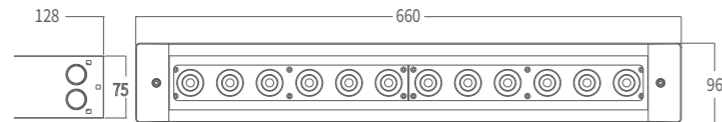

地埋灯系列

条型炫彩地埋50 AP761XCET

条型炫彩地埋50灯体为压铸铝材料，坚固耐用、防渗水，散热性能优良，高强度钢化玻璃，透光度强，光线辐射面宽，承重能力强；采用创新型LED四合一光源，混色均匀，支持国际标准DMX512协议、RDM双向反馈功能。广泛用于绿化带、公园旅游景点、城市雕塑、步行街道、大楼台阶等场所，主要是埋于地面，用来做装饰或指示照明之用，应用层面有相当大的灵活性。

尺寸图

技术参数

产品型号	最大功率	光通量	峰值光强	灯珠数量	光学角度	分段控制
AURORA 12Q						
AP761XCET	43W	1500lm	14000cd (16°)	12pcs 四合一 RGBW	16°	

通用技术参数

- AC100-240V
- 功率因素 >0.9
- 调光 16Bit 0-100%
- DMX512
- RDM
- IP67
- IK10 防碰撞等级
- 工作温度 -40°C~45°C
- 启动温度 -20°C~45°C
- 压铸铝
- 喷雾银
- 3.5kg
- CE