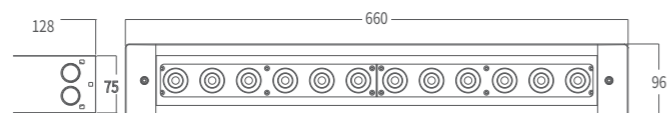

地埋灯系列

条型炫白地埋30 AP761SCT/SWT

条型炫白地埋30采用创新型LED光源，白色颜色纯正，拥有卓越的光学性能、高亮度光输出以及完美的混色效果。采用IP67 防护等级外壳，广泛适用于各种室内外灯光应用工程。

尺寸图

技术参数

| 产品型号 | 最大功率 | 光通量 | 峰值光强 | 灯珠数量 | 光学角度 | 分段控制 |
|----------------|------|-------|--------------|---------|------|------|
| TERRA i3 white | | | | | | |
| AP785SCT | 12W | 774lm | 7320cd (16°) | 3pcs 冷白 | 16° | |
| AP785SWT | 12W | 735lm | 6954cd (16°) | 3pcs 暖白 | 16° | |

通用技术参数

- AC100-240V
- 功率因素 >0.9
- 调光 16Bit 0-100%
- DMX512
- RDM
- IP67
- IK10 防碰撞等级
- 工作温度 -40°C~45°C
- 启动温度 -20°C~45°C
- 压铸铝
- 喷雾银
- KG 3.5kg
- CE

配光曲线图

TERRA i12 white