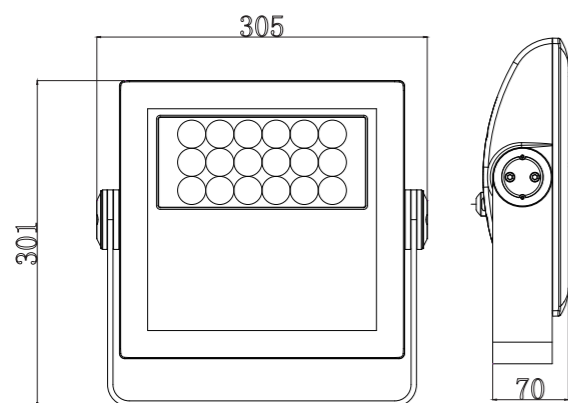

炫白系列

炫白泛光60 AM725SWT

炫白泛光灯60采用全新小角度透镜，实现极小角度且具有高光强，灯珠色彩有多种色温可选，可按需求选择使用，可满足各种应用场景需求，支持RDM双向反馈功能，灯具故障和使用状况实时反馈，降低排查和维护成本，适用于建筑照明等应用场景。

尺寸图

技术参数

产品型号	最大功率	光通量	峰值光强	灯珠数量	灯珠颜色	光学角度
AM725SWT	60W	2520lm	94500 cd (6°)	18pcs, W*18	5700K (单色温、PCA+W可选)	6°、12°、15°、20°、30°、36°

通用技术参数

配光曲线图

LINX i18