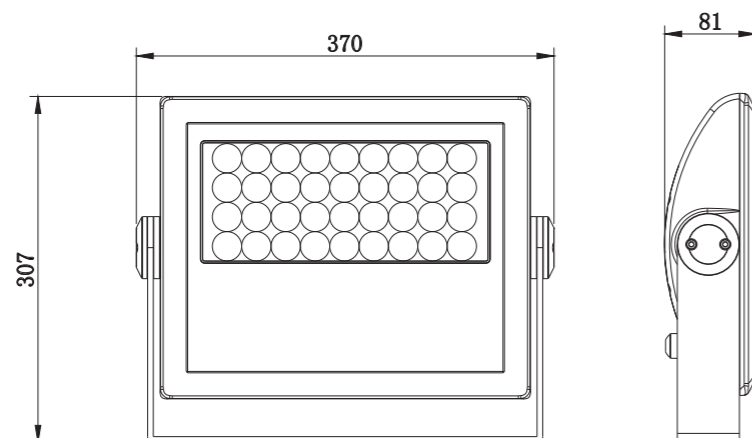

炫白系列

炫白泛光120 AM724SWT

炫白泛光灯120采用全新小角度透镜，实现极小角度且具有高光强，灯珠色彩有多种色温可选，可按需求选择使用，可满足各种应用场景需求，支持RDM双向反馈功能，灯具故障和使用状况实时反馈，降低排查和维护成本，适用于建筑照明等应用场景。

尺寸图

技术参数

产品型号	最大功率	光通量	峰值光强	灯珠数量	灯珠颜色	光学角度
AM724SWT	120W	5040lm	189000cd (6°)	36pcs, W*36	5700K (单色温、PCA+W可选)	6°、12°、15°、20°、30°、36°