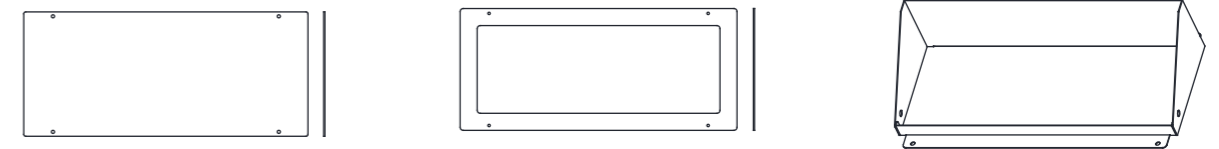

通用技术参数

配光曲线图

AM1351SWT

可选配件

55°磨砂板
(2220000320)

40度磨砂板
(2220000312)

20度磨砂板
(2220000313)

60*10°度磨砂板
(2220000314)