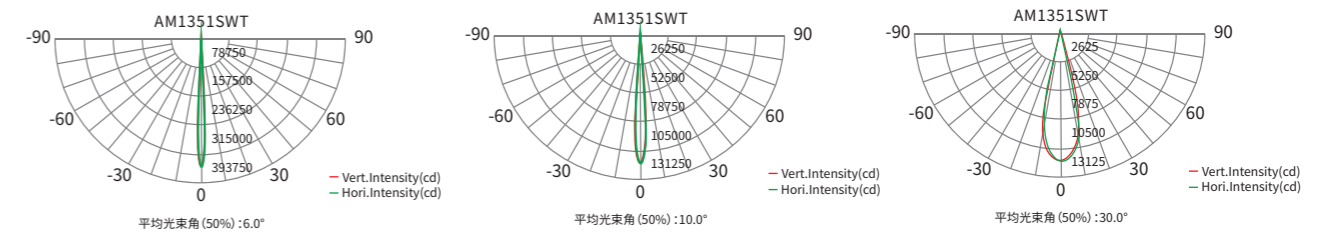

炫白系列

炫白泛光250 AM1351SWT

炫白泛光灯250采用全新小角度透镜，实现极小角度且具有高光强，灯珠色彩有多种色温可选，可按需求选择使用，可满足各种应用场景需求，支持RDM双向反馈功能，灯具故障和使用状况实时反馈，降低排查和维护成本，适用于建筑照明等应用场景。

尺寸图

技术参数

产品型号	最大功率	光通量	峰值光强	灯珠数量	灯珠颜色	光学角度
AM1351SWT	250W	10500lm	393750cd (6°)	75pcs, W*75	5700K (单色温、PCA+W可选)	6°、12°、15°、20°、30°、36°

通用技术参数

配光曲线图

AM1351SWT

可选配件

55°磨砂板
(2220000320)

40度磨砂板
(2220000312)

20度磨砂板
(2220000313)

60*10°度磨砂板
(2220000314)