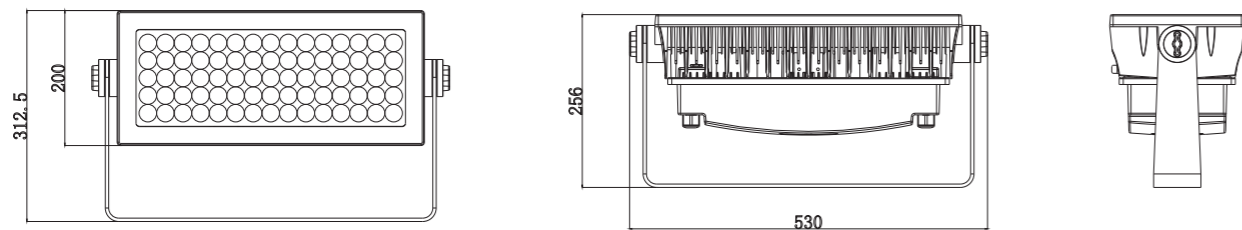

炫白系列

炫白泛光250 AM1351SWT

炫白泛光灯250采用全新小角度透镜，实现极小角度且具有高光强，灯珠色彩有多种色温可选，可按需求选择使用，可满足各种应用场景需求，支持RDM双向反馈功能，灯具故障和使用状况实时反馈，降低排查和维护成本，适用于建筑照明等应用场景。

尺寸图

技术参数

产品型号	最大功率	光通量	峰值光强	灯珠数量	灯珠颜色	光学角度
AM1351SWT	250W	10500lm	393750cd (6°)	75pcs, W*75	5700K (单色温、PCA+W可选)	6°、12°、15°、20°、30°、36°

通用技术参数

配光曲线图

AM1351SWT

可选配件

55°磨砂板
(2220000320)

40度磨砂板
(2220000312)

20度磨砂板
(2220000313)

60*10°度磨砂板
(2220000314)