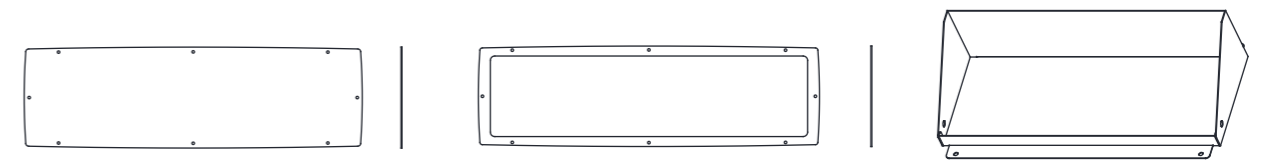

通用技术参数

配光曲线图

TARPON i138

可选配件

55°磨砂板
(2220000319)

40度磨砂板
(2220000317)

20度磨砂板
(2220000315)

60°10°磨砂板
(2220000316)