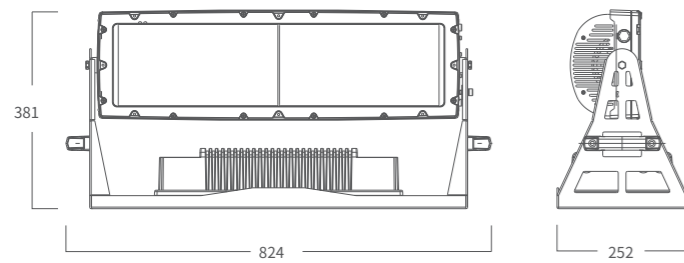

炫白系列

炫白泛光450 AM1371SWT

炫白泛光灯450采用全新小角度透镜，实现极小角度且具有高光强，灯珠色彩有多种色温可选，可按需求选择使用，可满足各种应用场景需求，支持RDM双向反馈功能，灯具故障和使用状况实时反馈，降低排查和维护成本，适用于建筑照明等应用场景。

尺寸图

技术参数

产品型号	最大功率	光通量	峰值光强	灯珠数量	灯珠颜色	光学角度
AM1371SWT	450W	19320lm	72450cd (6°)	138pcs, W*138	5700K (单色温、PCA+W可选)	6°、12°、15°、20°、30°、36°

通用技术参数

配光曲线图

TARPON i138

可选配件

55°磨砂板
(2220000319)

40度磨砂板
(2220000317)

20度磨砂板
(2220000315)

60°10°磨砂板
(2220000316)