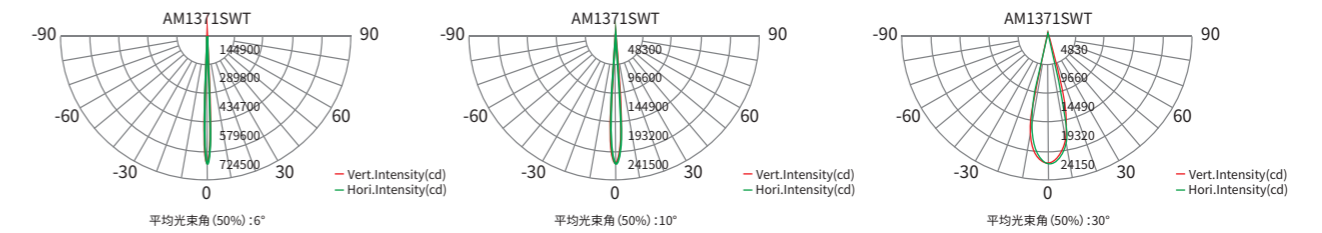

炫白系列

炫白泛光450 AM1371SWT

炫白泛光灯450采用全新小角度透镜，实现极小角度且具有高光强，灯珠色彩有多种色温可选，可按需求选择使用，可满足各种应用场景需求，支持RDM双向反馈功能，灯具故障和使用状况实时反馈，降低排查和维护成本，适用于建筑照明等应用场景。

尺寸图

技术参数

产品型号	最大功率	光通量	峰值光强	灯珠数量	灯珠颜色	光学角度
AM1371SWT	450W	19320lm	72450cd (6°)	138pcs, W*138	5700K (单色温、PCA+W可选)	6°、12°、15°、20°、30°、36°

通用技术参数

配光曲线图

TARPON i138

可选配件

55°磨砂板
(2220000319)

40度磨砂板
(2220000317)

20度磨砂板
(2220000315)

60°10°磨砂板
(2220000316)