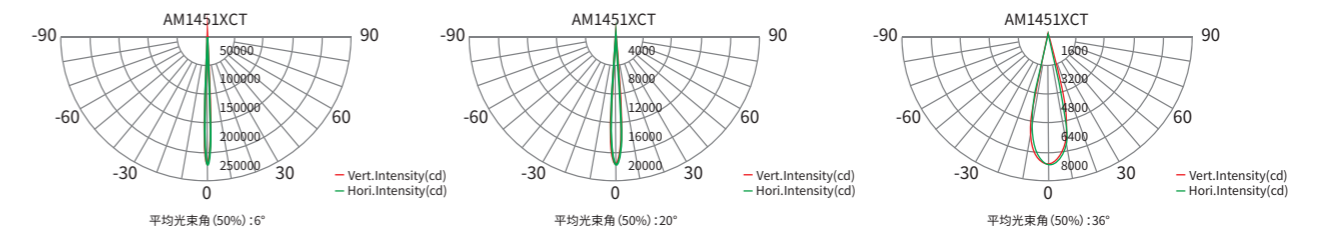

配光曲线图

PIXI PLUS