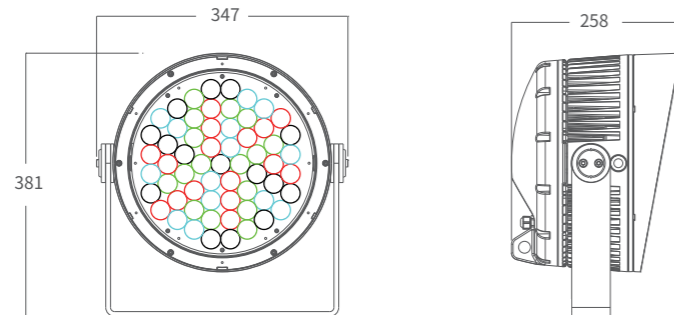

炫彩系列

炫彩投光200 AM1451XCT

炫彩系列投光灯采用全新小角度透镜，实现极小角度且具有高光强，灯珠色彩可按需求任意搭配，可满足各种应用场景需求，同时采用CCS智能色彩管理系统，支持RDM双向反馈功能，灯具故障和使用状况实时反馈，降低排查和维护成本，适用于建筑照明等应用场景。

尺寸图

技术参数

产品型号	最大功率	光通量	峰值光强	灯珠数量	灯珠颜色	光学角度
AM1451XCT	200W	6747lm	233651cd(6°)	61pcs, R*16, G*16, B*14, W*15	RGBW(RGBL、RGBA可选)	6°、12°、15°、20°、30°、36°

通用技术参数

配光曲线图

PIXI PLUS

可选配件