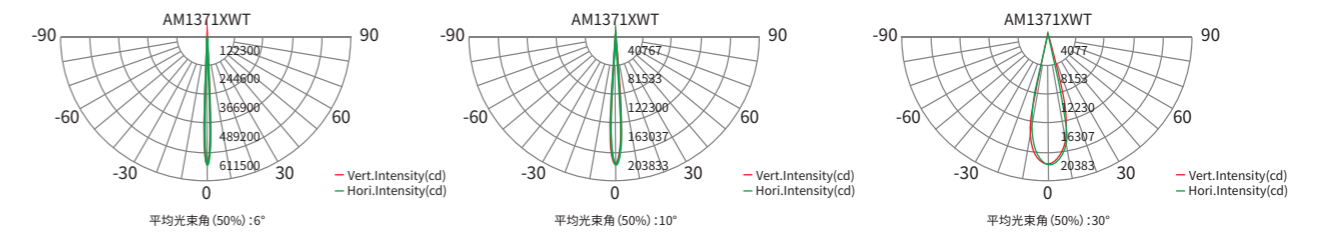

配光曲线图

TARPON i138