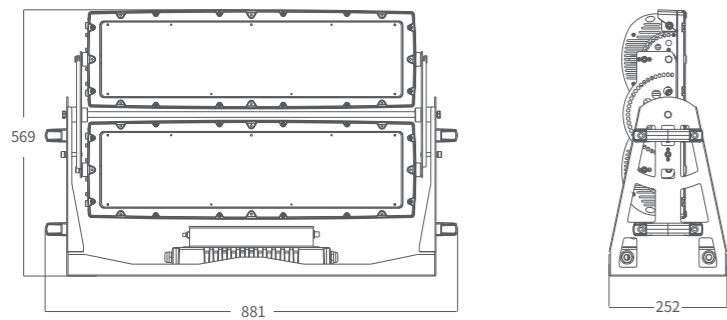

炫彩系列

炫彩泛光900 AM1391XWT

炫彩系列投光灯采用全新小角度透镜，实现极小角度且具有高光强，灯珠色彩可按需求任意搭配，可满足各种应用场景需求，同时采用CCS3.0智能色彩管理系统，支持RDM双向反馈功能，灯具故障和使用状况实时反馈，降低排查和维护成本，适用于建筑照明等应用场景。

尺寸图

技术参数

产品型号	最大功率	光通量	峰值光强	灯珠数量	灯珠颜色	光学角度	分段控制
AM1391XWT	900W	31191lm	1100000cd (6°)	276pcs, R*72, G*68, B*64, W/A/L*72	RGBW(RGBL、RGBA可选)	6°、12°、15°、20°、30°、36°	2

通用技术参数

配光曲线图

AM1391XWT

可选配件

遮光罩(黑色)
(2440010329)

遮光罩(灰色)
(2440010328)

遮光罩(白色)
(2440010327)