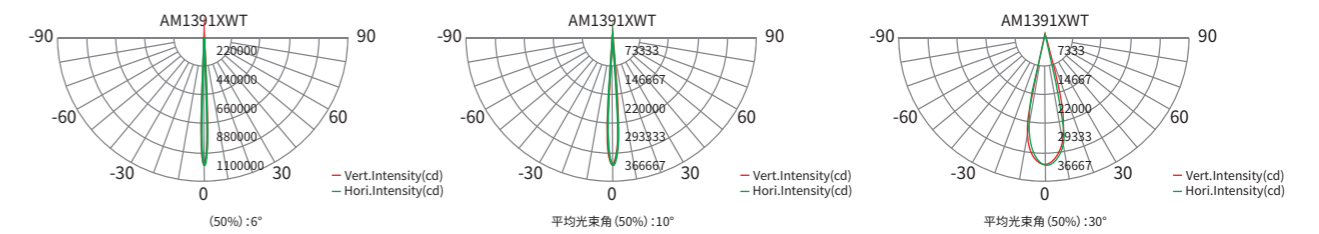

配光曲线图

AM1391XWT

可选配件