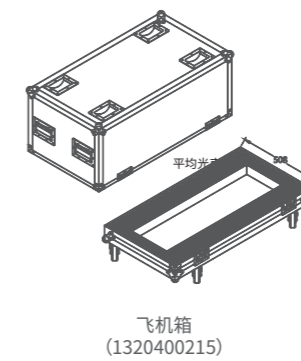

通用技术参数

配光曲线图

AM1391XWT

可选配件

遮光罩(黑色)
(2440010329)

遮光罩(灰色)
(2440010328)

遮光罩(白色)
(2440010327)