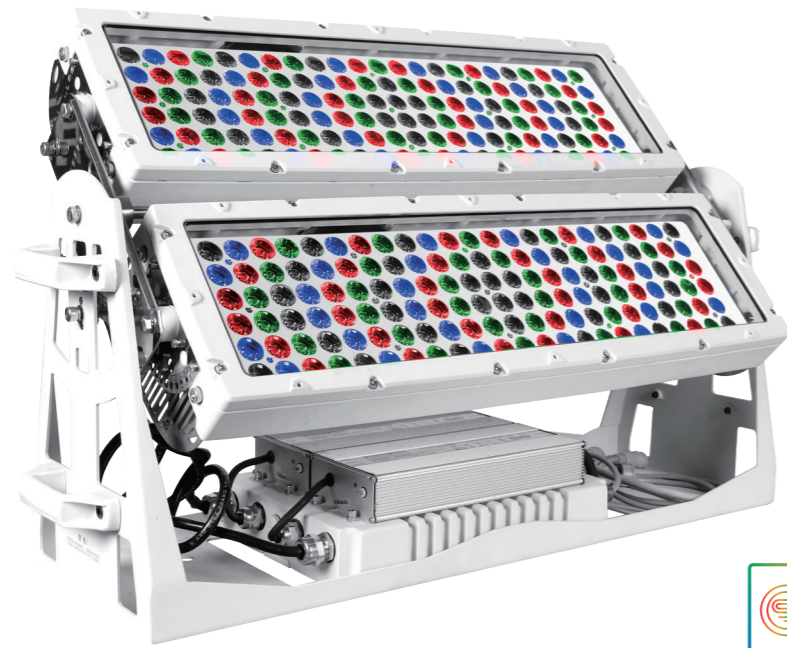

炫彩系列

炫彩泛光900 AM1391XWT

炫彩系列投光灯采用全新小角度透镜，实现极小角度且具有高光强，灯珠色彩可按需求任意搭配，可满足各种应用场景需求，同时采用CCS3.0智能色彩管理系统，支持RDM双向反馈功能，灯具故障和使用状况实时反馈，降低排查和维护成本，适用于建筑照明等应用场景。

尺寸图

技术参数

产品型号	最大功率	光通量	峰值光强	灯珠数量	灯珠颜色	光学角度	分段控制
AM1391XWT	900W	31191lm	1100000cd (6°)	276pcs, R*72, G*68, B*64, W/A/L*72	RGBW(RGBL、RGBA可选)	6°、12°、15°、20°、30°、36°	2

通用技术参数

配光曲线图

AM1391XWT

可选配件

遮光罩(黑色)
(2440010329)

遮光罩(灰色)
(2440010328)

遮光罩(白色)
(2440010327)