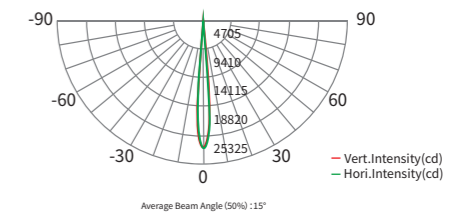

DIMENSIONAL DRAWING

Dimensions (L*W*H) 1276x65.9x60.7mm

TECHNICAL PARAMETER

PRODUCTNAME	PRODUCT	MAX.POWER	LUMEN	PEAK INTENSITY	LED QTY	OPTICS
GRAZE 36Q	AM714XCET	80W	2900lm	26800cd (15°)	Multiple color (RGL, RGBW)	LENS OPTICS : 15° AFTER DIFFUSER : 25°, 30°, 60°, 10°60°, 15°30°, 15°40°, 30°15°, 30°60°, 40°15°, 60°10°, 60°30°
GRAZE 36Q	AM714XLET	80W	2800lm	23525cd (15°)	Multiple color (RGL, RGBW)	
GRAZE i104	AM714SCT	80W	4200lm	32150cd (15°)	Dynamic White (AC, CW, C, W, N)	
GRAZE i104	AM714SWT	80W	3720lm	29475cd (15°)	Dynamic White (AC, CW, C, W, N)	

Color Temperature Segment

24 Color Card

SPECIFICATIONS

PHOTOMETRIC DATA

GRAZE 36Q
AM714XCET

GRAZE 36Q
AM714XLET

GRAZE i104
AM714SCT

GRAZE i104
AM714SWT