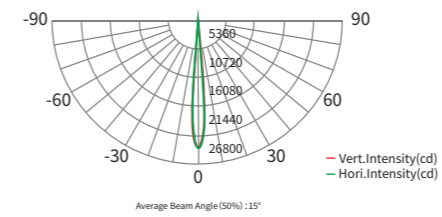

DIMENSIONAL DRAWING

Dimensions (L*W*H) 1276x65.9x60.7mm

TECHNICAL PARAMETER

PRODUCTNAME	PRODUCT	MAX.POWER	LUMEN	PEAK INTENSITY	LED QTY	OPTICS
GRAZE 36Q	AM714XCET	80W	2900lm	26800cd (15°)	Multiple color (RGL, RGBW)	LENS OPTICS : 15° AFTER DIFFUSER : 25°, 30°, 60°, 10°60°, 15°30°, 15°40°, 30°15°, 30°60°, 40°15°, 60°10°, 60°30°
GRAZE 36Q	AM714XLET	80W	2800lm	23525cd (15°)	Multiple color (RGL, RGBW)	
GRAZE i104	AM714SCT	80W	4200lm	32150cd (15°)	Dynamic White (AC, CW, C, W, N)	
GRAZE i104	AM714SWT	80W	3720lm	29475cd (15°)	Dynamic White (AC, CW, C, W, N)	

Color Temperature Segment

24 Color Card

SPECIFICATIONS

PHOTOMETRIC DATA

GRAZE 36Q
AM714XCET

GRAZE 36Q
AM714XLET

GRAZE i104
AM714SCT

GRAZE i104
AM714SWT