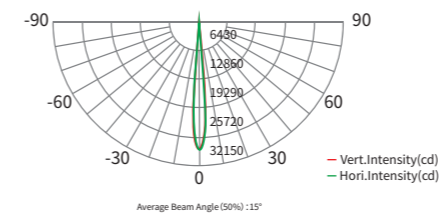

DIMENSIONAL DRAWING

Dimensions (L*W*H) 1276x65.9x60.7mm

TECHNICAL PARAMETER

PRODUCTNAME	PRODUCT	MAX.POWER	LUMEN	PEAK INTENSITY	LED QTY	OPTICS
GRAZE 36Q	AM714XCET	80W	2900lm	26800cd (15°)	Multiple color (RGL, RGBW)	LENS OPTICS : 15° AFTER DIFFUSER : 25°, 30°, 60°, 10°60°, 15°30°, 15°40°, 30°15°, 30°60°, 40°15°, 60°10°, 60°30°
GRAZE 36Q	AM714XLET	80W	2800lm	23525cd (15°)	Multiple color (RGL, RGBW)	
GRAZE i104	AM714SCT	80W	4200lm	32150cd (15°)	Dynamic White (AC, CW, C, W, N)	
GRAZE i104	AM714SWT	80W	3720lm	29475cd (15°)	Dynamic White (AC, CW, C, W, N)	

Color Temperature Segment

24 Color Card

SPECIFICATIONS

PHOTOMETRIC DATA

GRAZE 36Q
AM714XCET

GRAZE 36Q
AM714XLET

GRAZE i104
AM714SCT

GRAZE i104
AM714SWT