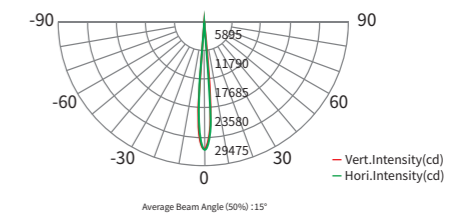

DIMENSIONAL DRAWING

Dimensions (L*W*H) 1276x65.9x60.7mm

TECHNICAL PARAMETER

PRODUCTNAME	PRODUCT	MAX.POWER	LUMEN	PEAK INTENSITY	LED QTY	OPTICS
GRAZE 36Q	AM714XCET	80W	2900lm	26800cd (15°)	Multiple color (RGL, RGBW)	LENS OPTICS : 15° AFTER DIFFUSER : 25°, 30°, 60°, 10°60°, 15°30°, 15°40°, 30°15°, 30°60°, 40°15°, 60°10°, 60°30°
GRAZE 36Q	AM714XLET	80W	2800lm	23525cd (15°)	Multiple color (RGL, RGBW)	
GRAZE i104	AM714SCT	80W	4200lm	32150cd (15°)	Dynamic White (AC, CW, C, W, N)	
GRAZE i104	AM714SWT	80W	3720lm	29475cd (15°)	Dynamic White (AC, CW, C, W, N)	

Color Temperature Segment

24 Color Card

SPECIFICATIONS

PHOTOMETRIC DATA

GRAZE 36Q
AM714XCET

GRAZE 36Q
AM714XLET

GRAZE i104
AM714SCT

GRAZE i104
AM714SWT