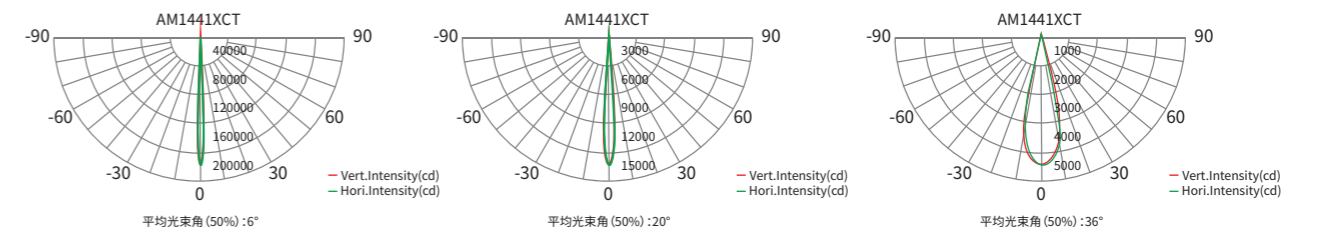

炫彩系列

炫彩投光120

AM1441XCT

炫彩系列投光灯采用全新小角度透镜，实现极小角度且具有高光强，灯珠色彩可按需求任意搭配，可满足各种应用场景需求，同时采用CCS智能色彩管理系统，支持RDM双向反馈功能，灯具故障和使用状况实时反馈，降低排查和维护成本，适用于建筑照明等应用场景。

尺寸图

技术参数

产品型号	最大功率	光通量	峰值光强	灯珠数量	灯珠颜色	光学角度
AM1441XCT	120W	5462lm	178271cd(6°)	37pcs, R*10, G*10, B*8, W*9	RGBW(RGBL、RGBA可选)	6°、12°、15°、20°、30°、36°

通用技术参数

配光曲线图

PIXI PRO

可选配件

- 55°磨砂板 (2220000295)
- 40度磨砂板 (2220000307)
- 20度磨砂板 (2220000309)
- 60°10°磨砂板 (2220000344)

- 磨砂板压板组件(白色) (4600000354)
- 磨砂板压板组件(RAL9006) (4600000603)