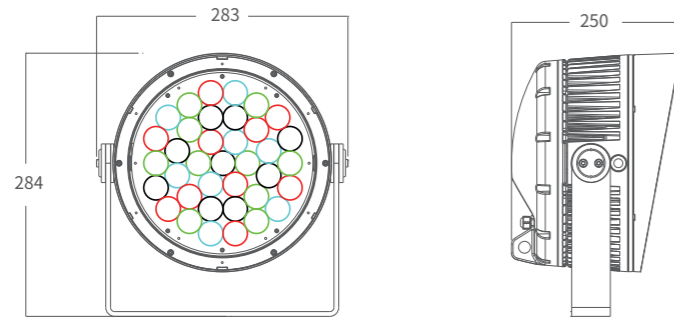

炫彩系列

炫彩投光120

AM1441XCT

炫彩系列投光灯采用全新小角度透镜，实现极小角度且具有高光强，灯珠色彩可按需求任意搭配，可满足各种应用场景需求，同时采用CCS智能色彩管理系统，支持RDM双向反馈功能，灯具故障和使用状况实时反馈，降低排查和维护成本，适用于建筑照明等应用场景。

尺寸图

技术参数

产品型号	最大功率	光通量	峰值光强	灯珠数量	灯珠颜色	光学角度
AM1441XCT	120W	5462lm	178271cd(6°)	37pcs, R*10, G*10, B*8, W*9	RGBW(RGBL、RGBA可选)	6°、12°、15°、20°、30°、36°

通用技术参数

配光曲线图

PIXI PRO

可选配件

- 55°磨砂板 (2220000295)
- 40度磨砂板 (2220000307)
- 20度磨砂板 (2220000309)
- 60°10°磨砂板 (2220000344)

- 磨砂板压板组件(白色) (4600000354)
- 磨砂板压板组件(RAL9006) (4600000603)