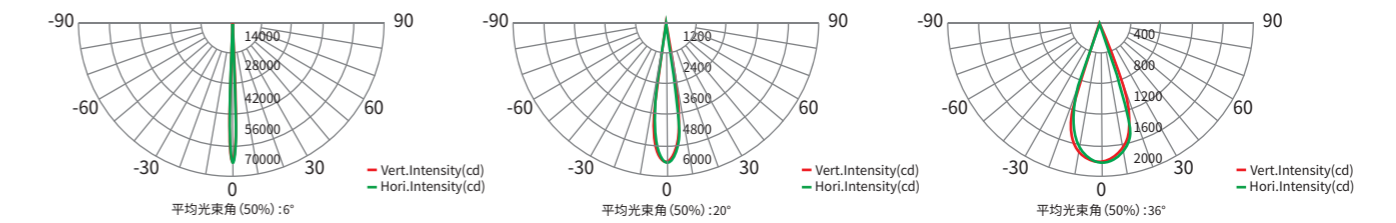

配光曲线图

PIXI MID