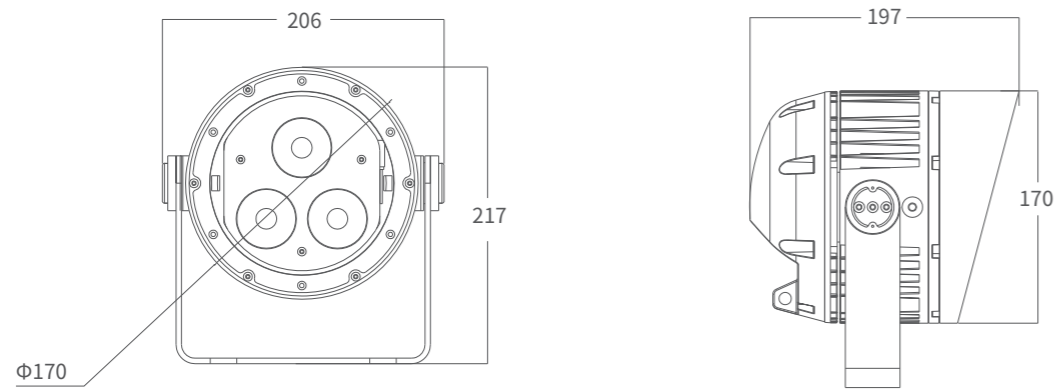

曜彩投光60

AM1431XLET-603

曜彩投光60采用新开发的RGBL四合一光源，配置CCS智能色彩管理系统，高色彩饱和度，混色更丰富，更细腻。独创智能调光技术，能实现丰富的灯光演艺。搭载先进的RDM双向功能，灯具故障和使用状况实时反馈，大大降低排查和维护成本。

LED光源:

RGBL

尺寸图

技术参数

产品型号	最大功率	光通量	峰值光强	灯珠数量	光学角度
AM1431XLET-603	60W	1658lm	65750 cd (6°)	3PCS四合一RGBL (RGBW可选)	6°、10°、15°、20°、30°、36°

通用技术参数

配光曲线图

PIXI MID

可选配件