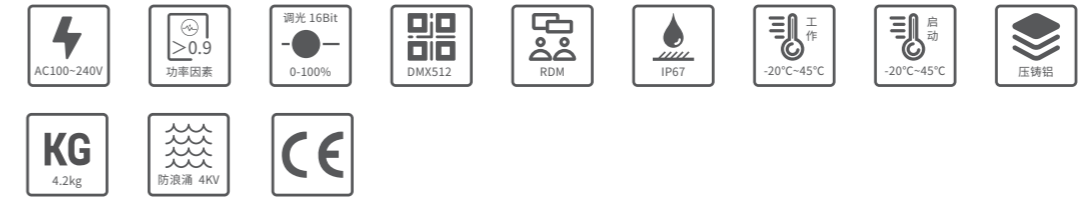

曜彩投光60

AM1431XLET-603

曜彩投光60采用新开发的RGBL四合一光源，配置CCS智能色彩管理系统，高色彩饱和度，混色更丰富，更细腻。独创智能调光技术，能实现丰富的灯光演艺。搭载先进的RDM双向功能，灯具故障和使用状况实时反馈，大大降低排查和维护成本。

LED光源:

RGBL

尺寸图

技术参数

产品型号	最大功率	光通量	峰值光强	灯珠数量	光学角度
AM1431XLET-603	60W	1658lm	65750 cd (6°)	3PCS四合一RGBL (RGBW可选)	6°、10°、15°、20°、30°、36°

通用技术参数

配光曲线图

PIXI MID

可选配件