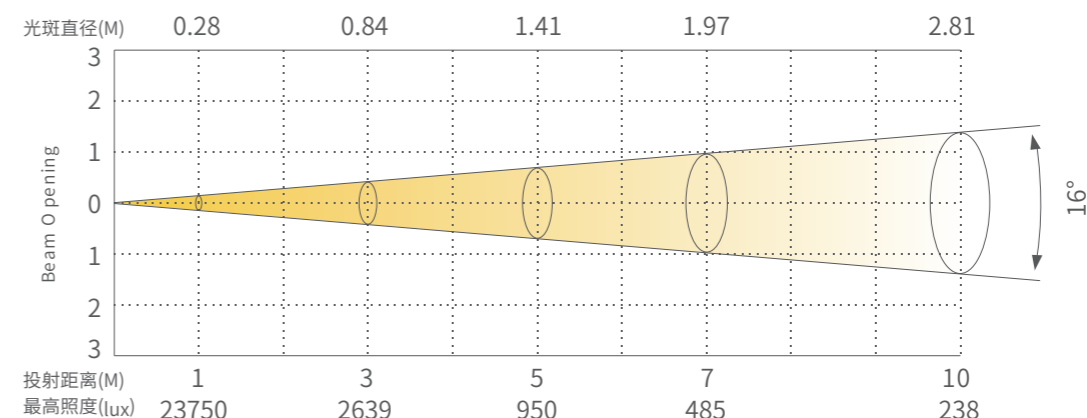

途兹变焦PAR70

SS358XCEM/XCE/XCET

产品介绍

SS358XCEM在原有SS338E三合一的基础上增加白光,提高颜色的丰富性,用光更加灵活多变。对比前一代三合一的产品整体照度提升了30%,使用全新的防水电源插座和信号插座IP65,专为租赁、流动出市场而开发的一款定焦染色PAR灯。

SS358XCE/XCET沿用原有经典设计,在原有的基础上更新光源,增加白光,混合的颜色更加丰富多彩。对比于前一代产品整体照度提升了30%,专用于固定安装工程,中小型演出场所。

产品参数

光学系统

光源信息 14x4W (RGBW)四合一
光学角度 16°

外观、规格

尺寸 245x246x202mm
重量 4.8kg
外壳 压铸铝
颜色 黑色

电气连接

输入电压 100-240VAC,50/60Hz
额定功率 65W
电源连接 电源输入和输出
信号连接 信号输入和输出

控制系统

调光 戏曲级调光效果(0-100% 16Bit调光)
冷却系统 自然散热
控制协议 DMX512、RDM
功能效果 显示屏控制静态,自定义模式,0-20Hz频闪
通道功能 TOUR(9CHS)、TR16(13CHS)、AR1.D(4CHS)、8BIT(10CHS)、16BI(15CHS)、SSP(6CHS)、ARC.2(4CHS)、AR2.D(5CHS)、AR2.S(6CHS)

工作环境

工作环境温度 -20°C-45°C
防水等级 SS358XCEM防水电源插,防水信号卡依插IP65
SS358XCE-室内使用
SS358XCET-干燥/潮湿/IP66(安装显示屏防水盖板)

认证

CE认证

照度图

尺寸图

可选配件(可选配件需另外选购)