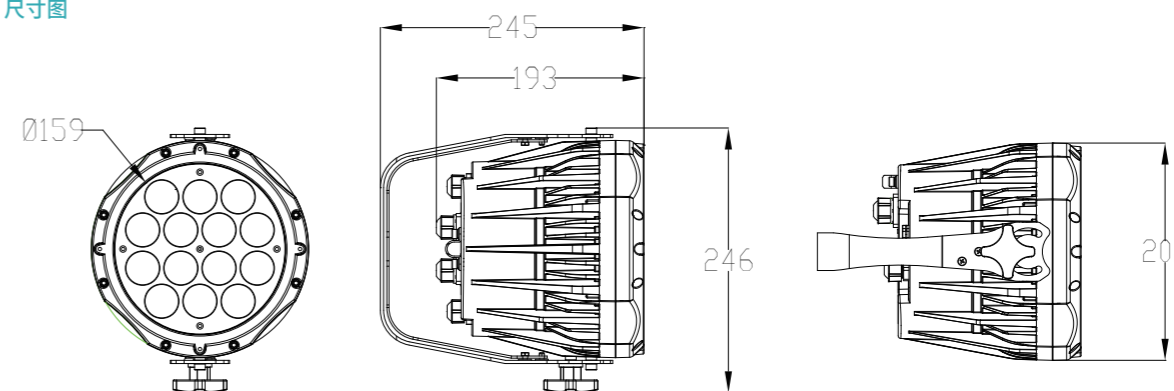

途兹变焦PAR70

SS358XCEM/XCE/XCET

产品介绍

SS358XCEM在原有SS338E三合一的基础上增加白光,提高颜色的丰富性,用光更加灵活多变。对比前一代三合一的产品整体照度提升了30%,使用全新的防水电源插座和信号插座IP65,专为租赁、流动出市场而开发的一款定焦染色PAR灯。

SS358XCE/XCET沿用原有经典设计,在原有的基础上更新光源,增加白光,混合的颜色更加丰富多彩。对比于前一代产品整体照度提升了30%,专用于固定安装工程,中小型演出场所。

产品参数

光学系统

光源信息 14x4W (RGBW)四合一
光学角度 16°

外观、规格

尺寸 245x246x202mm
重量 4.8kg
外壳 压铸铝
颜色 黑色

电气连接

输入电压 100-240VAC,50/60Hz
额定功率 65W
电源连接 电源输入和输出
信号连接 信号输入和输出

控制系统

调光 戏曲级调光效果(0-100% 16Bit调光)
冷却系统 自然散热
控制协议 DMX512、RDM
功能效果 显示屏控制静态,自定义模式,0-20Hz频闪
通道功能 TOUR(9CHS)、TR16(13CHS)、AR1.D(4CHS)、8BIT(10CHS)、16BI(15CHS)、SSP(6CHS)、ARC.2(4CHS)、AR2.D(5CHS)、AR2.S(6CHS)

工作环境

工作环境温度 -20°C-45°C
防水等级 SS358XCEM防水电源插,防水信号卡依插IP65
SS358XCE-室内使用
SS358XCET-干燥/潮湿/IP66(安装显示屏防水盖板)

认证

CE认证

照度图

尺寸图

可选配件(可选配件需另外选购)