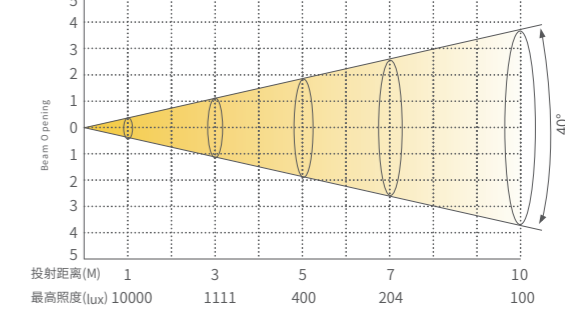

### 照度图

SS345XCEM

SS345XCE/XCET

SS345XCEM at 40°

SS345XCE/XCET at 40°

### 尺寸图