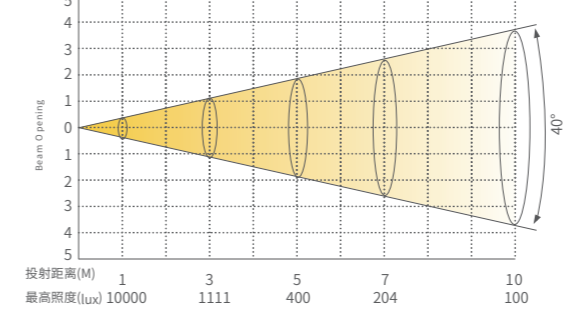

### 照度图

SS345XCEM

SS345XCE/XCET

SS345XCEM at 40°

SS345XCE/XCET at 40°

### 尺寸图