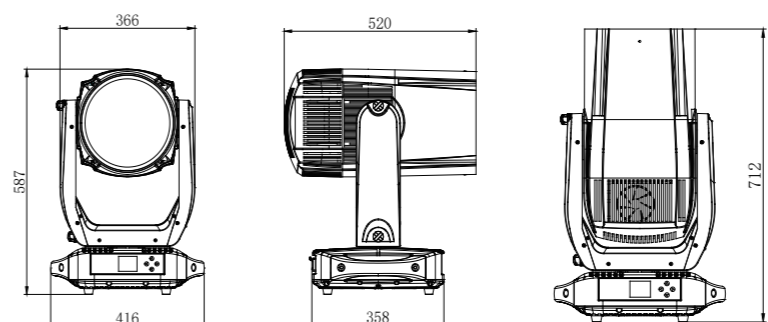

尺寸 416x358x712mm
重量 36.9kg
外壳 镁合金和压铸铝
颜色 黑色

电气连接

输入电压 AC100-240,50/60Hz
额定功率 380W
电源连接 电源输入
信号连接 三芯或五芯输入输出,RJ45输入输出

控制系统

调光 戏曲级调光效果(0-100% 16Bit调光)
冷却系统 风冷
控制协议 DMX512、RDM、ARTNET、SACN、W-DMX(可选)、Web Server

调焦 带线性调焦功能
雾化 带1个雾化镜

认证

CE认证

工作环境

工作环境温度 -20°C-45°C
防水等级 IP65

照度图

颜色盘

图案盘

尺寸图

可选配件 (可选配件需另外选购)

航空箱
(1320400262)

无线模块
(2440010465)