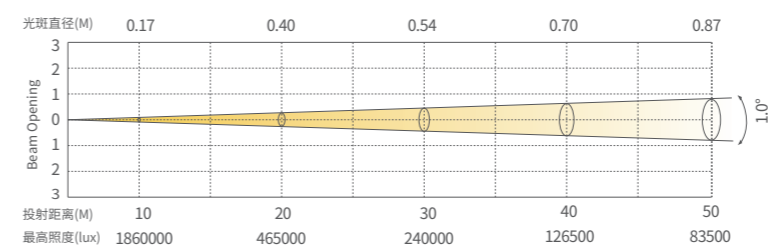

调焦 带线性调焦功能
雾化 带1个雾化镜

认证

CE认证

工作环境

工作环境温度 -20°C-45°C
防水等级 IP65

照度图

颜色盘

图案盘