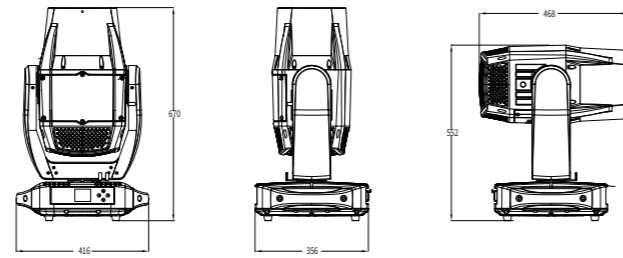

产品介绍

海王星三合一图案550是一款中型功率的防水多功能摇头图案灯,配置高效的光学系统结合智能的电子变焦2.7°-33°。X/Y定位平滑精准,专业的颜色盘呈现幻彩效果,多图案盘切换快捷灵敏,其效果更加丰富多彩。此款产品专为综合商业体、主题公园、游乐场所及租赁演出户外场所精心研发。

尺寸图

海王星三合一图案550

SS9472SCT

技术参数

额定功率	560W
光源信息	LED 450W
光学角度	2.7-33°
功能效果	显示屏控制静态、自定义模式、0-25HZ 频闪
机械运动	水平 540°、垂直 270°(8-16bit 扫描)
通道模式	STANDARD (26CH)/BASIC (22CH)/EXTEND (30CH)
特殊功能	水平、垂直可设定在运行中闭光,可设置水平、垂直反转,显示屏重力感应自动倒屏
颜色	1个颜色盘,7颜色片+白光,CMY混色系统
旋转图案盘	7个自转图案片+白光,图案流水效果,图案抖动效果,正反向旋转
棱镜	1个五棱镜,正反旋转,速度可调
动感效果盘	1个动感效果盘
雾化	带1个雾化镜
调焦	带线性调焦功能