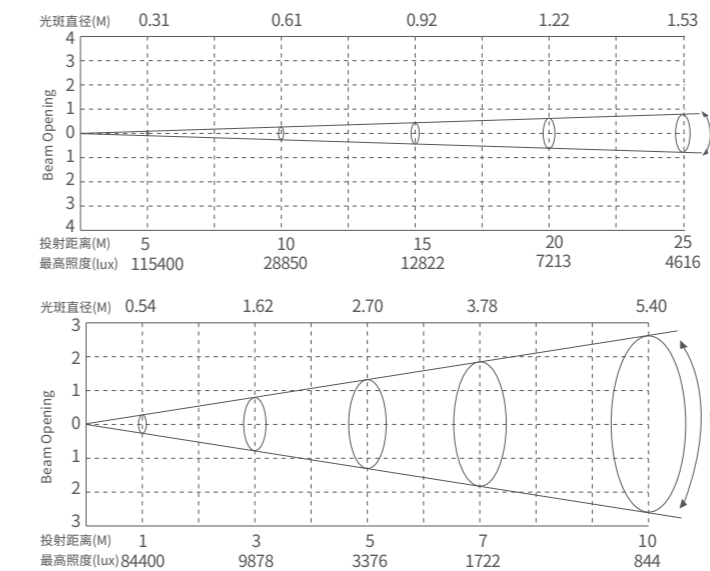

产品介绍

海王星三合一图案550是一款中型功率的防水多功能摇头图案灯,配置高效的光学系统结合智能的电子变焦2.7°-33°。X/Y定位平滑精准,专业的颜色盘呈现幻彩效果,多图案盘切换快捷灵敏,其效果更加丰富多彩。此款产品专为综合商业体、主题公园、游乐场所及租赁演出户外场所精心研发。

尺寸图

海王星三合一图案550

SS9472SCT

技术参数

额定功率	560W
光源信息	LED 450W
光学角度	2.7-33°
功能效果	显示屏控制静态、自定义模式、0-25HZ 频闪
机械运动	水平 540°、垂直 270°(8-16bit 扫描)
通道模式	STANDARD (26CH)/BASIC (22CH)/EXTEND (30CH)
特殊功能	水平、垂直可设定在运行中闭光,可设置水平、垂直反转,显示屏重力感应自动倒屏
颜色	1个颜色盘,7颜色片+白光,CMY混色系统
旋转图案盘	7个自转图案片+白光,图案流水效果,图案抖动效果,正反向旋转
棱镜	1个五棱镜,正反旋转,速度可调
动感效果盘	1个动感效果盘
雾化	带1个雾化镜
调焦	带线性调焦功能

颜色盘

固定图案盘

旋转图案盘

CMY

动感效果盘

通用技术参数

照度图

可选配件