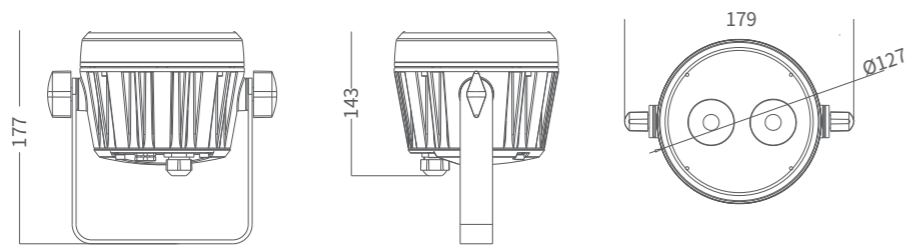

曜彩系列

曜彩投光40

AM1421XLET-402

曜彩投光40采用最新的RGLB四合一光源，混色更加丰富细腻，支持RDM双向反馈功能，精简小巧的外观设计，独创的CCS智能色彩管理系统，电源线与信号线一体设计，手拉手布线，安装更方便。

LED光源:

RGLB

尺寸图

技术参数

产品型号	最大功率	光通量	峰值光强	灯珠数量	光学角度
AM1421XLET-402	40W	1000 lm	35341 cd (6°)	2PCS四合一RGLB (RGBW可选)	6°、10°、15°、20°、30°、36°

通用技术参数

配光曲线图

PIXI MINI

可选配件

遮光罩组件(灰色)
(2440010312)

遮光罩组件(白色)
(2440010323)