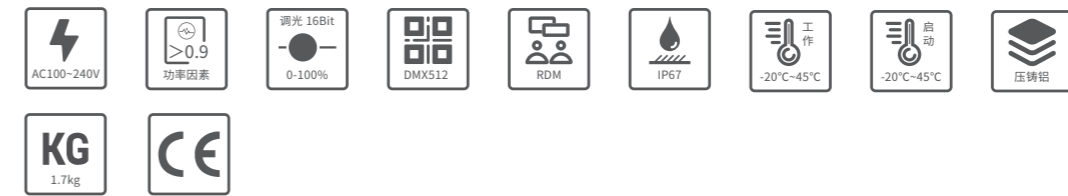

曜彩系列

曜彩投光40

AM1421XLET-402

曜彩投光40采用最新的RGLB四合一光源，混色更加丰富细腻，支持RDM双向反馈功能，精简小巧的外观设计，独创的CCS智能色彩管理系统，电源线与信号线一体设计，手拉手布线，安装更方便。

LED光源:

RGLB

尺寸图

技术参数

产品型号	最大功率	光通量	峰值光强	灯珠数量	光学角度
AM1421XLET-402	40W	1000 lm	35341 cd (6°)	2PCS四合一RGLB (RGBW可选)	6°、10°、15°、20°、30°、36°

通用技术参数

配光曲线图

PIXI MINI

可选配件

遮光罩组件(灰色)
(2440010312)

遮光罩组件(白色)
(2440010323)