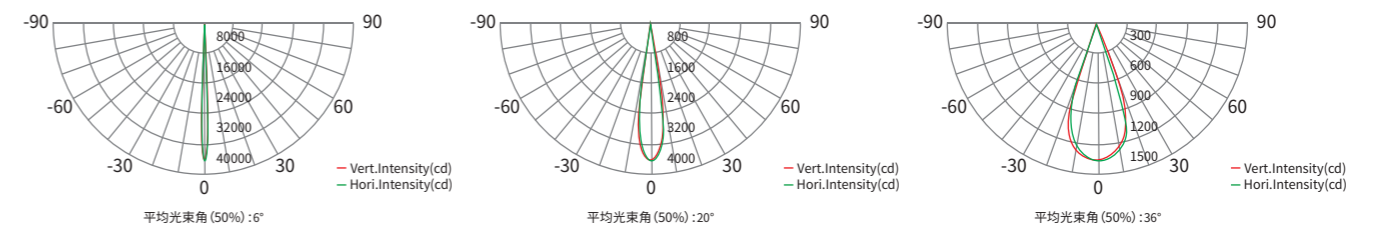

曜彩系列

曜彩投光40

AM1421XLET-402

曜彩投光40采用最新的RGLB四合一光源，混色更加丰富细腻，支持RDM双向反馈功能，精简小巧的外观设计，独创的CCS智能色彩管理系统，电源线与信号线一体设计，手拉手布线，安装更方便。

LED光源:

RGLB

尺寸图

技术参数

产品型号	最大功率	光通量	峰值光强	灯珠数量	光学角度
AM1421XLET-402	40W	1000 lm	35341 cd (6°)	2PCS四合一RGLB (RGBW可选)	6°、10°、15°、20°、30°、36°

通用技术参数

配光曲线图

PIXI MINI

可选配件

遮光罩组件(灰色)
(2440010312)

遮光罩组件(白色)
(2440010323)