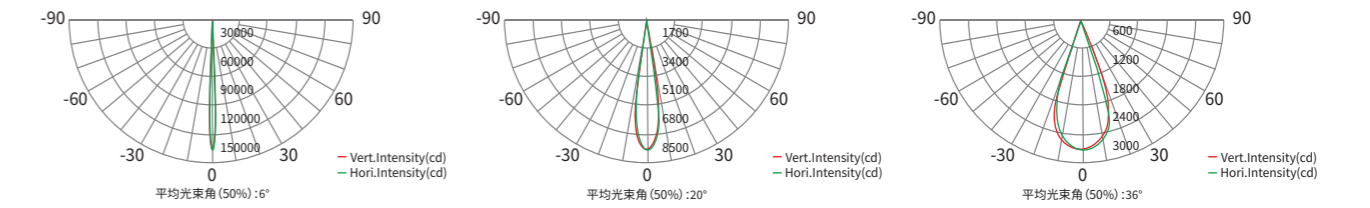

配光曲线图

PIXI MID

可选配件

55°磨砂板
(2220000296)

20°磨砂板
(2220000305)

40°磨砂板
(2220000308)

60°10°磨砂板
(2220000306)

磨砂板压板组件(白色)
(4600000355)

磨砂板压板组件(RAL9006)
(4600000601)