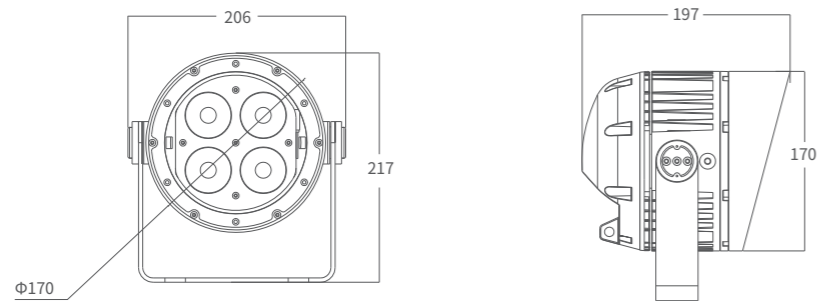

### 尺寸图

### 技术参数

产品型号	最大功率	光通量	峰值光强	灯珠数量	光学角度
AM1431XLET-804	80W	2442lm	118678 cd (6°)	4PCS四合一RGBL (RGBW可选)	6°、10°、15°、20°、30°、36°