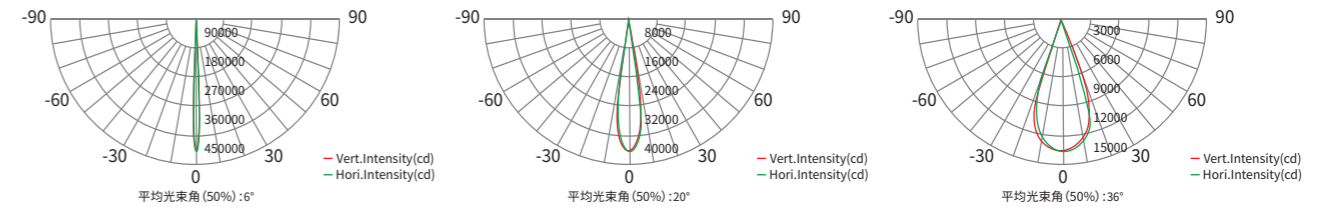

曜彩系列

曜彩投光280

AM1451XLET-28014

曜彩投光280采用新开发的RGLB四合一光源，配置CCS智能色彩管理系统，高色彩饱和度，混色更丰富，更细腻。独创智能调光技术，能实现丰富的灯光演艺。搭载先进的RDM双向功能，灯具故障和使用状况实时反馈，大大降低排查和维护成本。

LED光源:

RGLB

尺寸图

技术参数

产品型号	最大功率	光通量	峰值光强	灯珠数量	光学角度
AM1451XLET-28014	280W	8079lm	461785 cd	14PCS四合一RGLB (RGLBW可选)	6°、10°、15°、20°、30°、36°

通用技术参数

配光曲线图

PIXI PRO

可选配件

55°磨砂板
(2220000533)

40度磨砂板
(2220000532)

20度磨砂板
(2220000531)