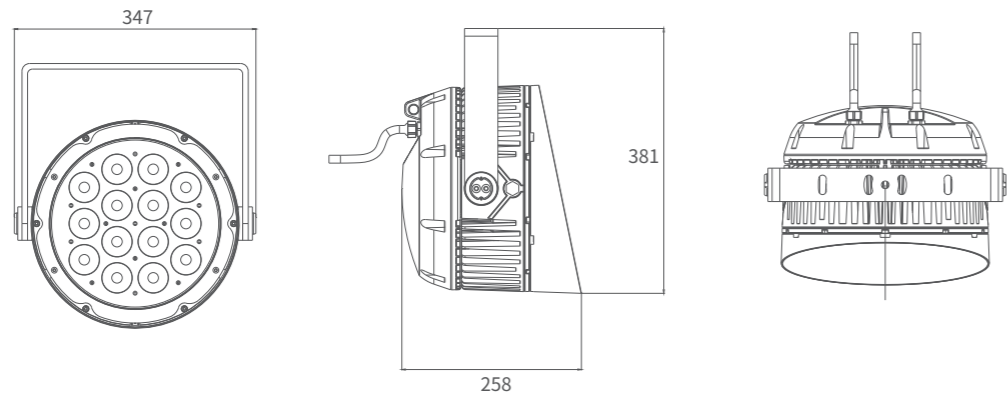

曜彩系列

曜彩投光280

AM1451XLET-28014

曜彩投光280采用新开发的RGLB四合一光源，配置CCS智能色彩管理系统，高色彩饱和度，混色更丰富，更细腻。独创智能调光技术，能实现丰富的灯光演艺。搭载先进的RDM双向功能，灯具故障和使用状况实时反馈，大大降低排查和维护成本。

LED光源:

RGLB

尺寸图

技术参数

产品型号	最大功率	光通量	峰值光强	灯珠数量	光学角度
AM1451XLET-28014	280W	8079lm	461785 cd	14PCS四合一RGLB (RGLBW可选)	6°、10°、15°、20°、30°、36°

通用技术参数

配光曲线图

PIXI PRO

可选配件

55°磨砂板
(2220000533)

40度磨砂板
(2220000532)

20度磨砂板
(2220000531)

60*10°度磨砂板
(2220000327)

磨砂板压板组件(白色)
(4600000556)