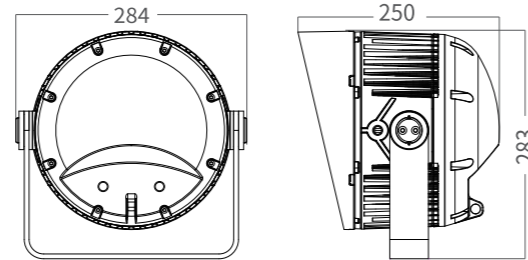

DIMENSIONAL DRAWING

Dimensions (L*W*H) 284x250x283mm

MultipleColor

P4

TECHNICAL PARAMETER

PRODUCTNAME	PRODUCT	MAX.POWER	LUMEN	PEAK INTENSITY	LED QTY	OPTICS
PIXI PRO	AM1441XLET-1206	120W	3349lm	134412cd(6°)	Multiple color (RGLB, RGBW)	6°, 10°, 15°, 20°, 30°, 36°
PIXI PRO	AM1441XLET-1809	180W	5606lm	279616cd(6°)	Multiple color (RGLB, RGBW)	