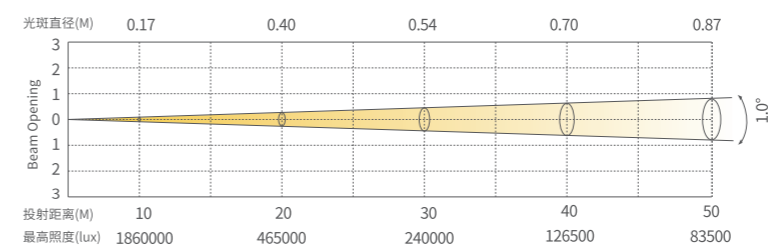

尺寸 416x358x712mm
重量 36.9kg
外壳 镁合金和压铸铝
颜色 黑色

电气连接

输入电压 AC100-240,50/60Hz
额定功率 380W
电源连接 电源输入
信号连接 三芯或五芯输入输出,RJ45输入输出

控制系统

调光 戏曲级调光效果(0-100% 16Bit调光)
冷却系统 风冷
控制协议 DMX512、RDM、ARTNET、SACN、W-DMX(可选)、Web Server

调焦 带线性调焦功能
雾化 带1个雾化镜

认证

CE认证

工作环境

工作环境温度 -20°C-45°C
防水等级 IP65

照度图

颜色盘

图案盘