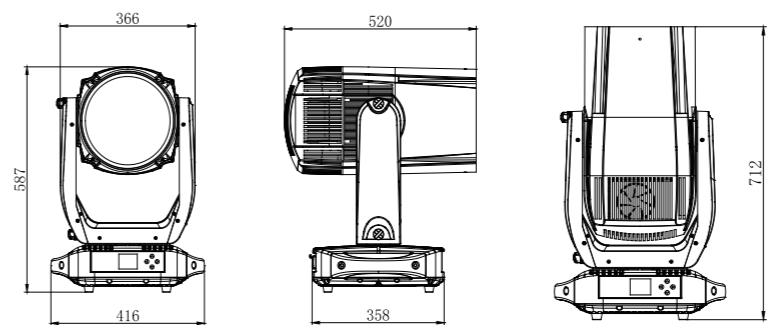

尺寸 416x358x712mm
重量 36.9kg
外壳 镁合金和压铸铝
颜色 黑色

电气连接

输入电压 AC100-240,50/60Hz
额定功率 380W
电源连接 电源输入
信号连接 三芯或五芯输入输出,RJ45输入输出

控制系统

调光 戏曲级调光效果(0-100% 16Bit调光)
冷却系统 风冷
控制协议 DMX512、RDM、ARTNET、SACN、W-DMX(可选)、Web Server

调焦 带线性调焦功能
雾化 带1个雾化镜

认证

CE认证

工作环境

工作环境温度 -20°C-45°C
防水等级 IP65

照度图

颜色盘

图案盘

尺寸图

可选配件 (可选配件需另外选购)

航空箱
(1320400262)

无线模块
(2440010465)