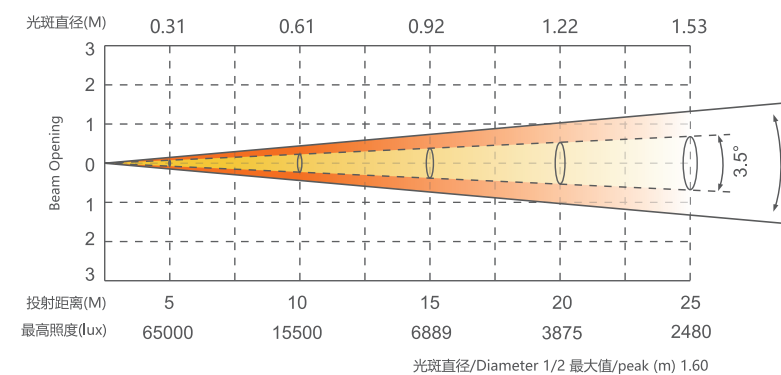

NW8

海王星 NW8

产品介绍

海王星摇头染色灯NW8 是新一代卓越色彩混合RGBL四合一摇头染色灯，光学角度3.5-60°，搭载HSIC智能混色系统，能快速调制出任何想要的颜色，可以在1800K到10000K之间连续调节，新增单点灯控功能，实现绚丽的动态效果。它植入了高精度高科技的CCS智能色彩管理系统，校正颜色的一致性、色温漂移等问题，成为舞台上理想灯具的选择。

产品参数

光学系统

光源信息 50Wx19pcs RGBL灯珠+正面灯带+侧面灯带
 光学角度 3.5°-60°
 照 度 5M@65000 lx (3.5°)

通道模式 HSIC(27CH)\SSP(25CH)\TOUR(30CH)\TR16(37CH)\CMY(31CH)\PIXEL(21CH)

认证

CE认证

工作环境

工作环境温度 -20°C-45°C
 防水等级 IP66

照度图

尺寸图

可选配件