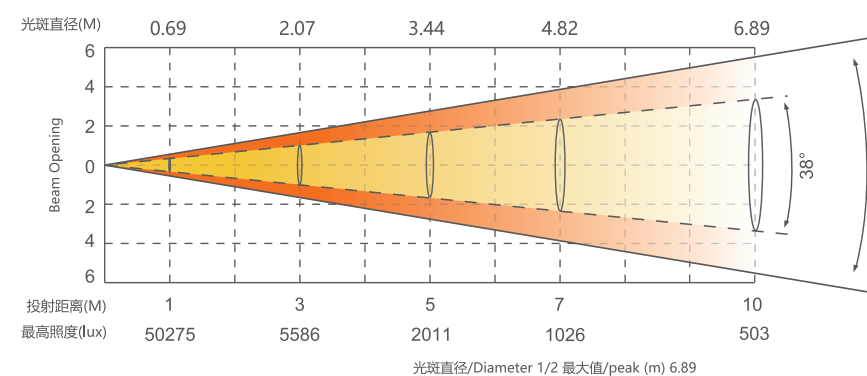

通道模式 HSIC(27CH)\SSP(25CH)\TOUR(30CH)\TR16(37CH)\CMY(31CH)\PIXEL(21CH)

认证

CE认证

工作环境

工作环境温度 -20°C-45°C
 防水等级 IP66

照度图

尺寸图

可选配件