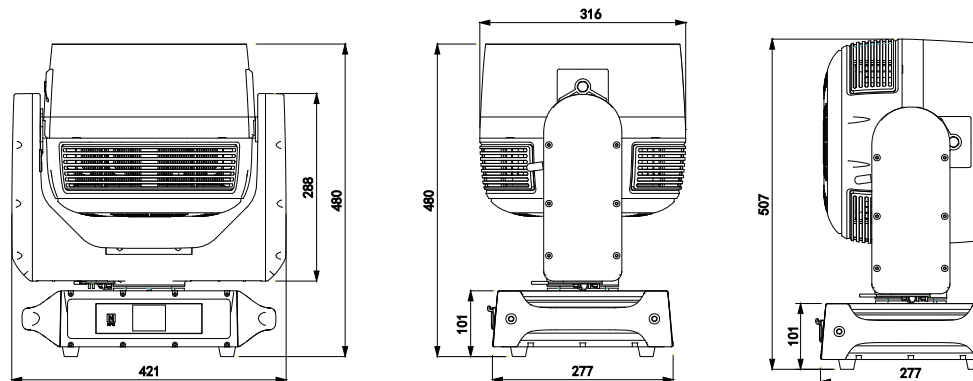

外观、规格

尺寸 421x316x480mm
 重量 21.55KG
 外壳 压铸镁铝
 颜色 黑色

电气连接

输入电压 100-240VAC,50/60Hz
 额定功率 1000W
 电源连接 电源插输入输出
 信号连接 三芯或五芯信号输入输出, RJ45输入输出

控制系统

机械运动 水平630°, 垂直220° (8-16Bit扫描)
 调光 戏曲级调光效果 (0-100% 24Bit调光)
 冷却系统 风冷
 控制协议 DMX512、RDM、ARTNET、SACN、蓝牙、NFC、W-DMX (可选)

通道模式 HSIC(27CH)\SSP(25CH)\TOUR(30CH)\TR16(37CH)\CMY(31CH)\PIXEL(21CH)

认证

CE认证

工作环境

工作环境温度 -20°C-45°C
 防水等级 IP66

照度图

尺寸图

可选配件