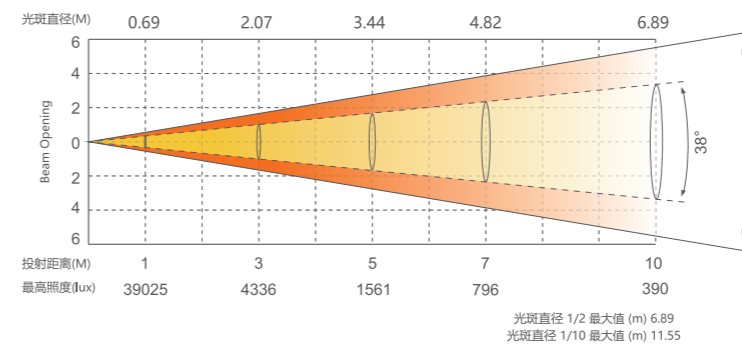

外观、规格

尺寸 352X256X461mm
重量 14KG
外壳 阻燃工程塑料外壳
颜色 黑色

电气连接

输入电压 AC100-240V
额定功率 720W
电源连接 电源插输入
信号连接 三芯或五芯输入输出，一个USB-C接口

控制系统

机械运动 水平540°垂直220°(8-16bit扫描)
调光 戏曲级调光效果 (0-100% 16Bit调光)
冷却系统 风冷
控制协议 DMX512、RDM、W-DMX (可选)、WIFI、蓝牙、NFC

功能效果 显示屏控制静态，自定义模式，0-25Hz频闪
通道模式 HSIC/SSP/TOUR/TR16/CMY/ZONE
特殊功能 水平、垂直可设定在运行中闭光，可设置水平、垂直反转

认证

CE认证

工作环境

工作环境温度 0-45°C
防水等级 IP20

照度图

尺寸图

可选配件 (可选配件需另外选购)