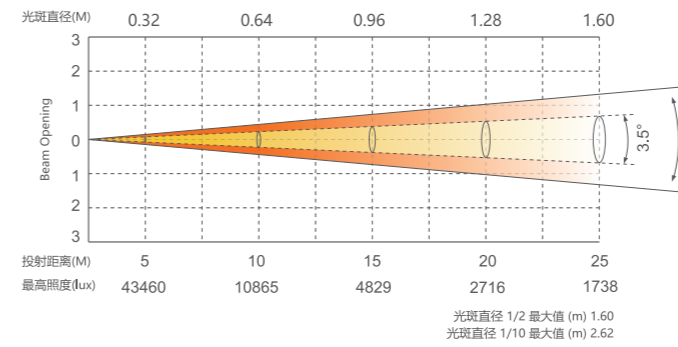

PW8

冥王星摇头染色800

产品介绍

冥王星摇头染色800 是新一代卓越色彩混合的RGBL四合一摇头染色灯，光学角度3.5-60°，搭载HSIC智能混色系统，能快速调制出任何想要的颜色，可以在1800K到10000K之间连续调节，新增三圈内外圈控制功能，实现绚丽的动态效果。它植入了高精度高科技的CCS智能色彩管理系统，校正颜色的一致性、色温漂移等问题，成为舞台上理想灯具的选择。

产品参数

光学系统

光源信息 19*40W RGBL
光束角 3.5-38°
光斑角 6-60°
灯带 RGB Ring

外观、规格

尺寸 352X256X461mm
重量 14KG
外壳 阻燃工程塑料外壳
颜色 黑色

电气连接

输入电压 AC100-240V
额定功率 720W
电源连接 电源插输入
信号连接 三芯或五芯输入输出，一个USB-C接口

控制系统

机械运动 水平540°垂直220°(8-16bit扫描)
调光 戏曲级调光效果 (0-100% 16Bit调光)
冷却系统 风冷
控制协议 DMX512、RDM、W-DMX (可选)、WIFI、蓝牙、NFC

功能效果 显示屏控制静态，自定义模式，0-25Hz频闪
通道模式 HSIC/SSP/TOUR/TR16/CMY/ZONE
特殊功能 水平、垂直可设定在运行中闭光，可设置水平、垂直反转

认证

CE认证

工作环境

工作环境温度 0-45°C
防水等级 IP20

照度图

尺寸图

可选配件 (可选配件需另外选购)