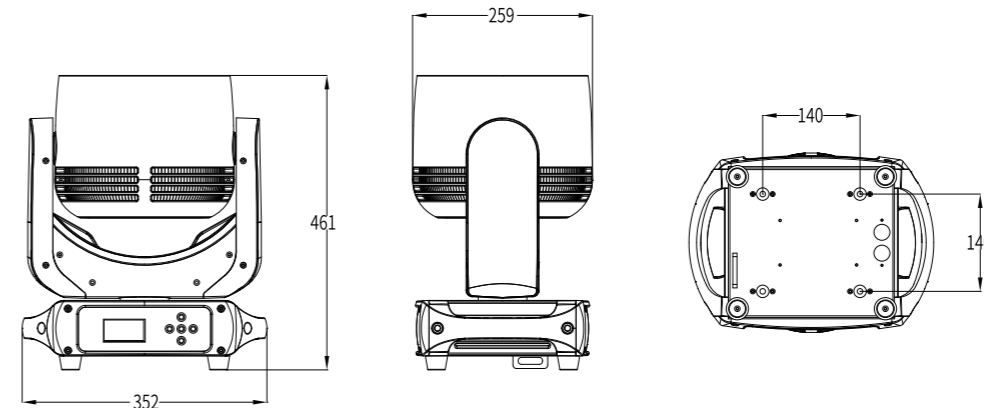

PW8

冥王星摇头染色800

产品介绍

冥王星摇头染色800 是新一代卓越色彩混合的RGBL四合一摇头染色灯，光学角度3.5-60°，搭载HSIC智能混色系统，能快速调制出任何想要的颜色，可以在1800K到10000K之间连续调节，新增三圈内外圈控制功能，实现绚丽的动态效果。它植入了高精度高科技的CCS智能色彩管理系统，校正颜色的一致性、色温漂移等问题，成为舞台上理想灯具的选择。

产品参数

光学系统

光源信息 19*40W RGBL
光束角 3.5-38°
光斑角 6-60°
灯带 RGB Ring

外观、规格

尺寸 352X256X461mm
重量 14KG
外壳 阻燃工程塑料外壳
颜色 黑色

电气连接

输入电压 AC100-240V
额定功率 720W
电源连接 电源插输入
信号连接 三芯或五芯输入输出，一个USB-C接口

控制系统

机械运动 水平540°垂直220°(8-16bit扫描)
调光 戏曲级调光效果 (0-100% 16Bit调光)
冷却系统 风冷
控制协议 DMX512、RDM、W-DMX (可选)、WIFI、蓝牙、NFC

功能效果 显示屏控制静态，自定义模式，0-25Hz频闪
通道模式 HSIC/SSP/TOUR/TR16/CMY/ZONE
特殊功能 水平、垂直可设定在运行中闭光，可设置水平、垂直反转

认证

CE认证

工作环境

工作环境温度 0-45°C
防水等级 IP20

照度图

尺寸图

可选配件 (可选配件需另外选购)