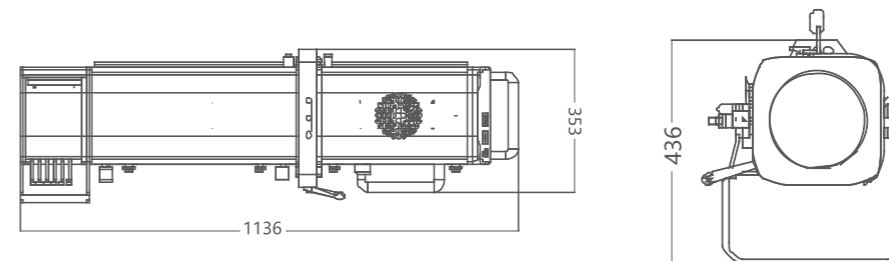

ST2

领航追光250

产品介绍

领航追光250是一款新型纯手动控制的LED追光灯,充分考虑人体的使用习惯而合理设计。灵活快捷的手动控制,包括产品的调光、光圈、变焦、调焦、换色。角度10°-20°,任何角度下,光斑始终保持清晰锐利,显色指数高达90Ra以上。匠心独具的结构设计,散热与光学系统隔离,方便随时维护清洁。TRACER 专为中小型剧场剧院、礼堂、宴会,租赁演出场所而生的理想灯具!

产品参数

光学系统

光源信息 250W
光学角度 10°-20°
色温 5600K
显色指数 Ra≥90

控制系统

调光 戏曲级调光效果(0-100% 16Bit调光)
冷却系统 风冷
手动控制 受控控制调光、光圈、变焦、调焦、换色(6叶)

认证

CE认证

外观、规格

尺寸 1136x353x436mm
重量 23kg
外壳 型材
颜色 黑色

电气连接

输入电压 100-240VAC,50/60Hz
额定功率 230W
电源连接 电源输入

工作环境

工作环境温度 0°C-45°C
防水等级 IP20

照度图

尺寸图

可选配件 (可选配件需另外选购)