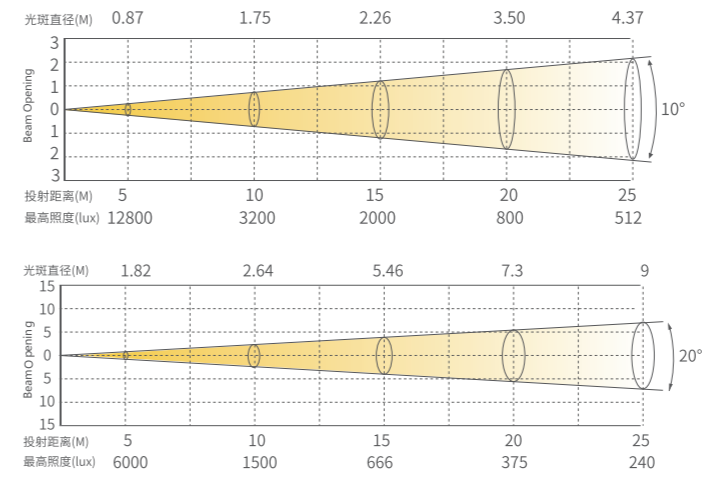

#### 光学系统

光源信息 250W  
 光学角度 10°-20°  
 色温 5600K  
 显色指数 Ra≥90

#### 外观、规格

尺寸 1136x353x436mm  
 重量 23kg  
 外壳 型材  
 颜色 黑色

### 尺寸图