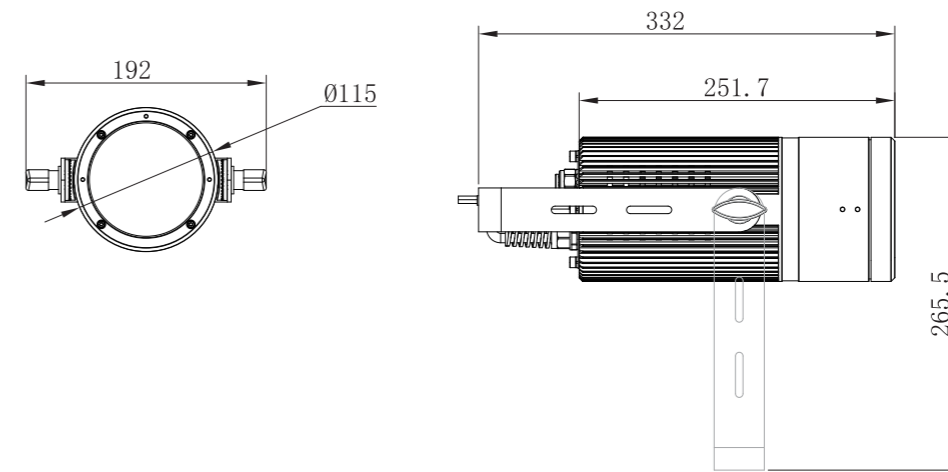

控制系统

调光 戏曲级调光效果 (0-100% 16Bit调光)
冷却系统 自然散热
控制协议 DMX512, RDM,W-DMX

认证

CE认证

外观、规格

尺寸 332x192x115mm
重量 3.4kg
外壳 压铸铝
颜色 黑色

通道模式

SSP (8CH), TOUR (13CH), TR16 (20CH),
HSIC (7CH), CMY (8CH)

工作环境

工作环境温度 0°C-45°C
防水等级 IP20

电气连接

输入电压 AC100-240V,50/60Hz
额定功率 70W
电源连接 电源线输入
信号连接 三芯或五芯输入输出

照度图

尺寸图

可选配件 (可选配件需另外选购)

壁挂支架
(2440120199)