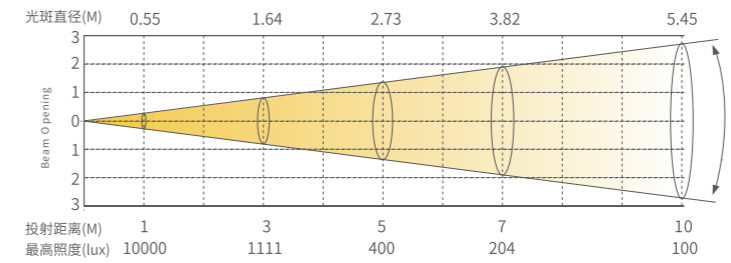

M1

领航全彩反声罩灯80

产品介绍

领航全彩反声罩灯80是一款创新型的场灯，配置高效的光学系统，混色极度均匀，色彩还原度高，表现力突出。搭载HSIC智能混色系统，能快速调制出任何想要的颜色，1800K-10000K色温精准可调。此产品适用于电视台、演播厅、摄影棚、展览展示厅、车展、多功能会议室、剧场剧院等场所。

产品参数

光学系统

光源信息 80W (RGBALC)六合一
色温 1800K-10000K
RA 95
光学角度 30°

控制系统

调光 戏曲级调光效果 (0-100% 16Bit调光)
冷却系统 自然散热
控制协议 DMX512, RDM,W-DMX

认证

CE认证

外观、规格

尺寸 332x192x115mm
重量 3.4kg
外壳 压铸铝
颜色 黑色

通道模式

SSP (8CH), TOUR (13CH), TR16 (20CH),
HSIC (7CH), CMY (8CH)

工作环境

工作环境温度 0°C-45°C
防水等级 IP20

电气连接

输入电压 AC100-240V,50/60Hz
额定功率 70W
电源连接 电源线输入
信号连接 三芯或五芯输入输出

照度图

尺寸图

可选配件 (可选配件需另外选购)