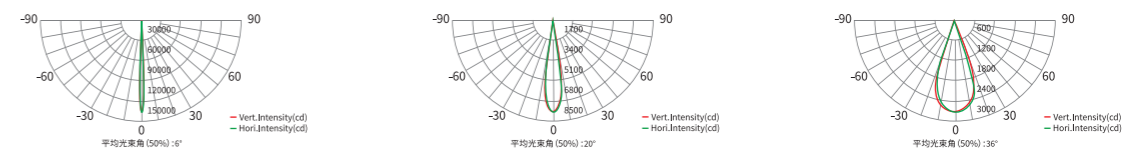

曜彩投光 80

AM1431XLET-804