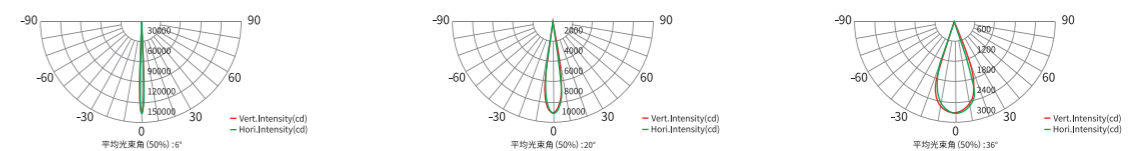

AM1431XLET-603

曜彩投光 80

AM1431XLET-804

曜彩投光 100

AM1431XLET-1005

可选配件

55°磨砂板 (2220000296)

40°磨砂板 (2220000308)