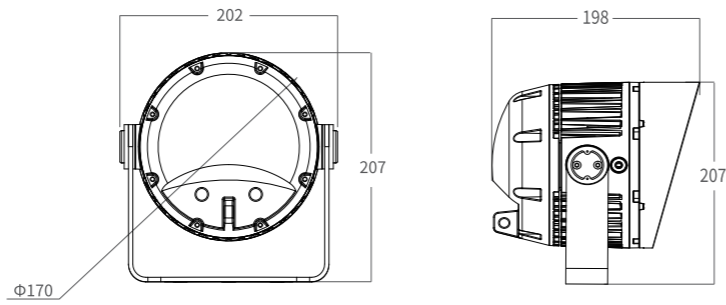

产品介绍

AM1431适用于各类园林景观、名胜古迹、建筑立柱，小型场馆。搭载CCS智能色彩管理系统。

尺寸图

P3

技术参数

产品名称	产品型号	最大功率	光通量	峰值光强	可选灯珠颜色	光学角度
曜彩投光 60	AM1431XLET-603	60W	1658lm	87500cd(6°)	四合一 (RGLB、RGBW)	6°、10°、15°、20°、30°、36°
曜彩投光 80	AM1431XLET-804	80W	2442lm	118678cd(6°)	四合一 (RGLB、RGBW)	
曜彩投光 100	AM1431XLET-1005	100W	2518lm	145750cd(6°)	四合一 (RGLB、RGBW)	