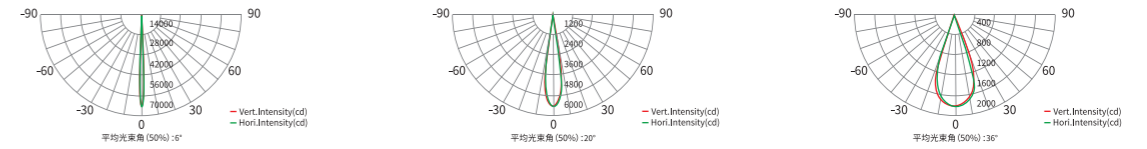

产品介绍

AM1431适用于各类园林景观、名胜古迹、建筑立柱，小型场馆。搭载CCS智能色彩管理系统。

尺寸图

P3

技术参数

产品名称	产品型号	最大功率	光通量	峰值光强	可选灯珠颜色	光学角度
曜彩投光 60	AM1431XLET-603	60W	1658lm	87500cd(6°)	四合一 (RGLB、RGBW)	6°、10°、15°、20°、30°、36°
曜彩投光 80	AM1431XLET-804	80W	2442lm	118678cd(6°)	四合一 (RGLB、RGBW)	
曜彩投光 100	AM1431XLET-1005	100W	2518lm	145750cd(6°)	四合一 (RGLB、RGBW)	

通道模式

曜彩系列系列灯具通道模式：SOLID, ARC1, ARC1+D, ARC2, ARC2+D, ARC FULL, SPECIAL2.

CCS智能色彩管理系统

色温段

24色卡

通用技术参数

配光曲线图

曜彩投光 60

AM1431XLET-603

曜彩投光 80

AM1431XLET-804

曜彩投光 100

AM1431XLET-1005

可选配件

55°磨砂板 (2220000296)

40°磨砂板 (2220000308)

20°磨砂板 (2220000305)

60°*10°磨砂板 (2220000306)

磨砂板压板组件 (白色) (4600000355)