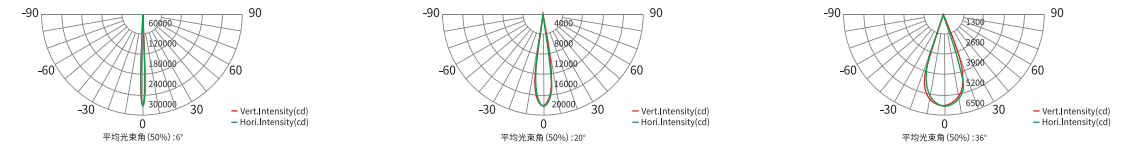

### 色温段

## 配光曲线图

曜彩投光 120  
AM1441XLET-1206

曜彩投光 160  
AM1441XLET-1608

曜彩投光 180  
AM1441XLET-1809