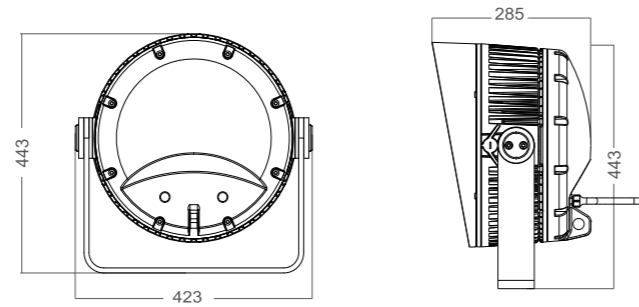

产品介绍

AM1461适用于各类园林景观、名胜古迹、建筑外墙、高塔、桥梁、大型场馆、综合商业体。搭载CCS智能色彩管理系统。

尺寸图

P6

技术参数

产品名称	产品型号	最大功率	光通量	峰值光强	可选灯珠颜色	光学角度
曜彩投光 400	AM1461XLET-40020	400W	11128lm	58000cd(6°)	四合一 (RGBL、RGBW)	6°、10°、15°、20°、30°、36°
曜彩投光 480	AM1461XLET-48024	480W	13224lm	62500cd(6°)	四合一 (RGBL、RGBW)	
曜彩投光 600	AM1461XLET-60030	600W	15363lm	72500cd(6°)	四合一 (RGBL、RGBW)	