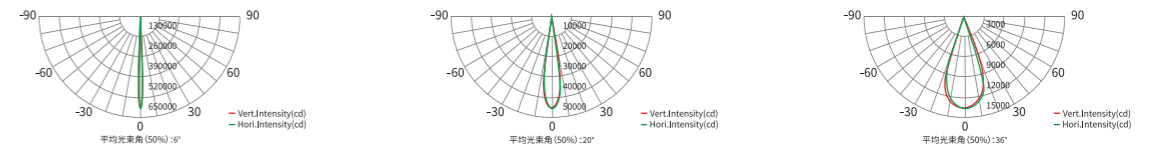

曜彩投光 480

AM1461XLET-48024