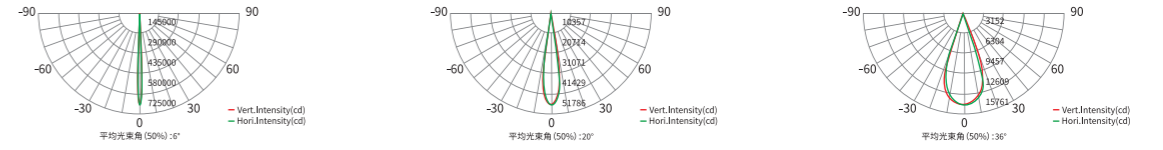

AM1461XLET-40020

曜彩投光 480

AM1461XLET-48024

曜彩投光 600

AM1461XLET-60030

可选配件

55°磨砂板
(2220000323)

40度磨砂板
(2220000322)