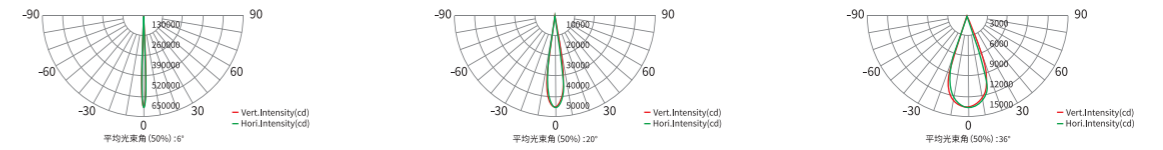

产品介绍

AM1461适用于各类园林景观、名胜古迹、建筑外墙、高塔、桥梁、大型场馆、综合商业体。搭载CCS智能色彩管理系统。

尺寸图

P6

技术参数

产品名称	产品型号	最大功率	光通量	峰值光强	可选灯珠颜色	光学角度
曜彩投光 400	AM1461XLET-40020	400W	11128lm	58000cd(6°)	四合一 (RGBL、RGBW)	6°、10°、15°、20°、30°、36°
曜彩投光 480	AM1461XLET-48024	480W	13224lm	62500cd(6°)	四合一 (RGBL、RGBW)	
曜彩投光 600	AM1461XLET-60030	600W	15363lm	72500cd(6°)	四合一 (RGBL、RGBW)	

通道模式

曜彩系列灯具通道模式: SOLID, ARC1, ARC1+D, ARC2, ARC2+D, ARC FULL, SPECIAL2.

CCS智能色彩管理系统

色温段

24色卡

通用技术参数

配光曲线图

曜彩投光 400

AM1461XLET-40020

曜彩投光 480

AM1461XLET-48024

曜彩投光 600

AM1461XLET-60030

可选配件

55°磨砂板
(2220000323)

40度磨砂板
(2220000322)

20度磨砂板
(2220000321)

60°*10°度磨砂板
(2220000345)

磨砂板压板组件(白色)
(4600000378)

磨砂板压板组件(RAL9006)
(4600000604)