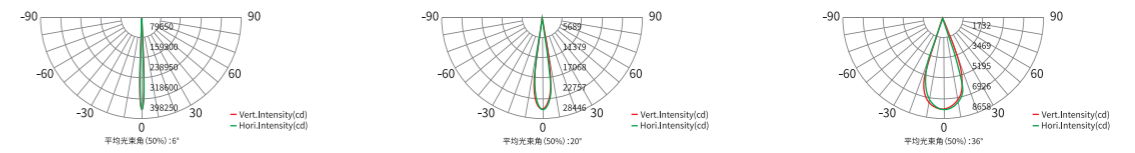

产品介绍

AM1362适用于各类园林景观、名胜古迹、建筑外墙，小型场馆。搭载CCS智能色彩管理系统。

Q27

尺寸图

技术参数

产品名称	产品型号	最大功率	光通量	峰值光强	可选灯珠颜色	光学角度
曜彩泛光 300	AM1362XLET	300W	10160lm	398250cd(6°)	四合一 (RGBL、RGBW)	6°、10°、15°、20°、30°、36°

通道模式

曜彩系列灯具通道模式: SOLID, ARC1, ARC1+D, ARC2, ARC2+D, ARC FULL, SPECIAL2.SPECIAL1 (曜彩分段模式)

CCS智能色彩管理系统

色温段

24色卡

通用技术参数

配光曲线图

曜彩泛光 300
AM1362XLET

可选配件

55°磨砂板
(2220000657)