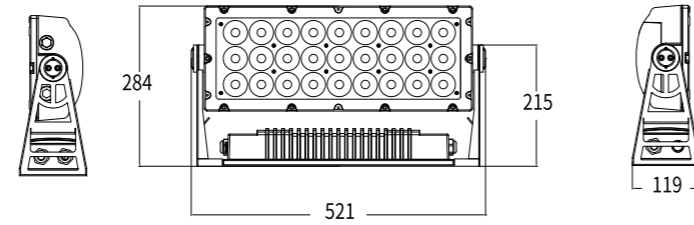

产品介绍

AM1362适用于各类园林景观、名胜古迹、建筑外墙，小型场馆。搭载CCS智能色彩管理系统。

Q27

尺寸图

技术参数

产品名称	产品型号	最大功率	光通量	峰值光强	可选灯珠颜色	光学角度
曜彩泛光 300	AM1362XLET	300W	10160lm	398250cd(6°)	四合一 (RGBL、RGBW)	6°、10°、15°、20°、30°、36°

通道模式

曜彩系列灯具通道模式: SOLID, ARC1, ARC1+D, ARC2, ARC2+D, ARC FULL, SPECIAL2.SPECIAL1 (曜彩分段模式)