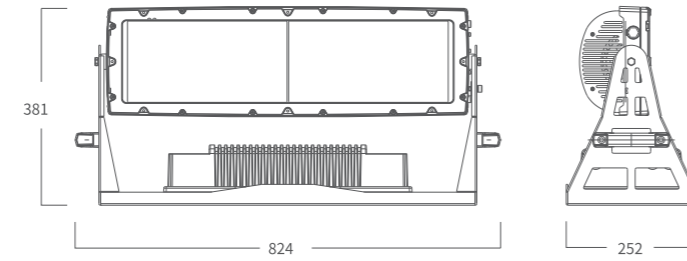

产品介绍

AM1371适用于各类园林景观、名胜古迹、建筑外墙、高塔、桥梁、大型场馆、综合商业体。搭载CCS智能色彩管理系统。

T36

尺寸图

技术参数

产品名称	产品型号	最大功率	光通量	峰值光强	可选灯珠颜色	光学角度
曜彩泛光 450	AM1371XLET	450W	12600lm	55800cd(6°)	四合一 (RGBL、RGBW)	6°、10°、15°、20°、30°、36°

通道模式

曜彩系列灯具通道模式: SOLID, ARC1, ARC1+D, ARC2, ARC2+D, ARC FULL, SPECIAL2, SPECIAL1 (曜彩分段模式)