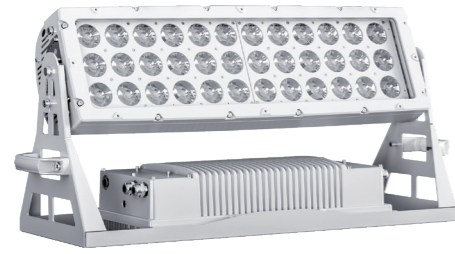

产品介绍

AM1371适用于各类园林景观、名胜古迹、建筑外墙、高塔、桥梁、大型场馆、综合商业体。搭载CCS智能色彩管理系统。

T36

尺寸图

技术参数

产品名称	产品型号	最大功率	光通量	峰值光强	可选灯珠颜色	光学角度
曜彩泛光 450	AM1371XLET	450W	12600lm	55800cd(6°)	四合一 (RGBL、RGBW)	6°、10°、15°、20°、30°、36°

通道模式

曜彩系列灯具通道模式: SOLID, ARC1, ARC1+D, ARC2, ARC2+D, ARC FULL, SPECIAL2, SPECIAL1 (曜彩分段模式)