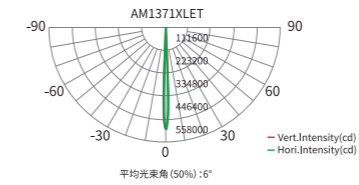

CCS智能色彩管理系统

色温段

24色卡

通用技术参数

配光曲线图

曜彩泛光 450

可选配件

55°磨砂板
(2220000319)