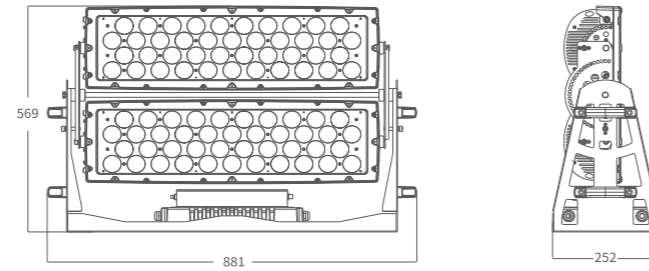

T84

产品介绍

AM1393适用于各类园林景观、名胜古迹、建筑外墙、高塔、桥梁、大型场馆、综合商业体。搭载CCS智能色彩管理系统。

尺寸图

技术参数

产品名称	产品型号	最大功率	光通量	峰值光强	可选灯珠颜色	光学角度
曜彩泛光 1200	AM1393XLET	1200W	40529lm	2279424cd(6°)	四合一 (RGBL、RGBW)	6°、10°、15°、20°、30°、36°

通道模式

曜彩系列灯具通道模式: SOLID, ARC1, ARC1+D, ARC2, ARC2+D, ARC FULL, SPECIAL2, SPECIAL1 (曜彩分段模式)