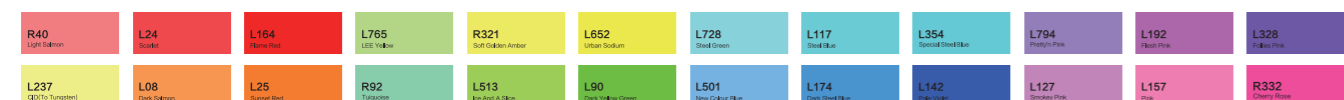

T84

产品介绍

AM1393适用于各类园林景观、名胜古迹、建筑外墙、高塔、桥梁、大型场馆、综合商业体。搭载CCS智能色彩管理系统。

尺寸图

技术参数

产品名称	产品型号	最大功率	光通量	峰值光强	可选灯珠颜色	光学角度
曜彩泛光 1200	AM1393XLET	1200W	40529lm	2279424cd(6°)	四合一 (RGBL、RGBW)	6°、10°、15°、20°、30°、36°

通道模式

曜彩系列灯具通道模式: SOLID, ARC1, ARC1+D, ARC2, ARC2+D, ARC FULL, SPECIAL2, SPECIAL1 (曜彩分段模式)

CCS智能色彩管理系统

色温段

24色卡

通用技术参数

配光曲线图

曜彩泛光 1200

AM1393XLET

可选配件