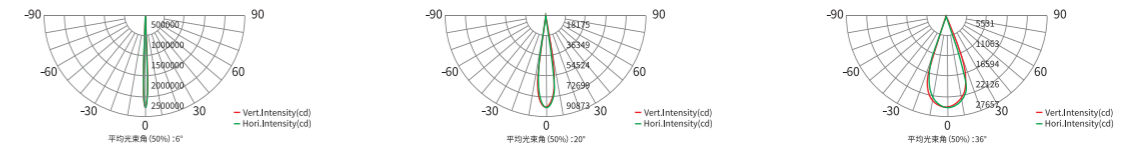

CCS智能色彩管理系统

色温段

24色卡

通用技术参数

配光曲线图

曜彩泛光 1200

AM1393XLET

可选配件