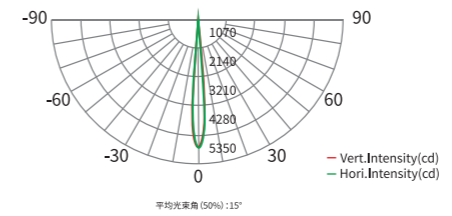

曜彩线型投光 20
AM711XLET