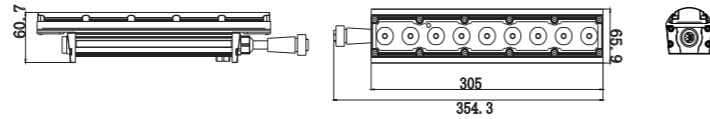

产品介绍

AM711是一款线型投光灯，灯体长305毫米，无缝无暗区拼接设计，内置电源和驱动，电源线与信号线一体化设计，使其能在各种建筑结构中灵活应用。

G9

尺寸图

技术参数

产品名称	产品型号	最大功率	光通量	峰值光强	可选灯珠颜色	光学角度
曜彩线型投光 20	AM711 XCET	20W	863lm	6100cd (15°)	四合一 (RGBW)	15°、25°、30°、60°、10°60° 15°30°、15°40°、30°15° 30°60°、40°15°、60°1°、60°30°
曜彩线型投光 20	AM711 XLET	20W	733lm	5350cd (15°)	四合一 (RGLB)	