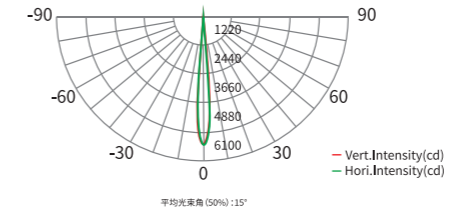

通道模式

曜彩系列灯具通道模式：SOLID, ARC1, ARC1+D, ARC2, ARC2+D, ARC FULL, SPECIAL2.

CCS智能色彩管理系统

色温段

24色卡

通用技术参数

配光曲线图

曜彩线型投光 20
AM711XCET