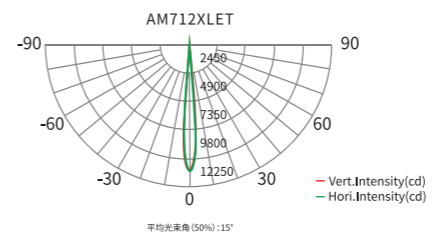

曜彩线性投光灯 40

可选配件