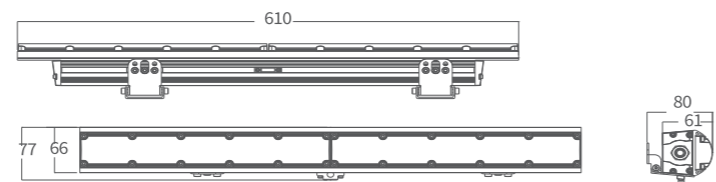

产品介绍

AM712是一款线性投光灯，灯体长610毫米，无缝无暗区拼接设计，内置电源和驱动，电源线与信号线一体化设计，使其能在各种建筑结构中灵活应用。

尺寸图

技术参数

产品名称	产品型号	最大功率	光通量	峰值光强	可选灯珠颜色	光学角度
曜彩线性投光 40	AM712XCET	40W	1600lm	13950cd (15°)	四合一 (RGBW)	15°、25°、30°、60°、10°*60° 15°*30°、15°*40°、30°*15°
曜彩线性投光 40	AM712XLET	40W	1460lm	12250cd (15°)	四合一 (RGLB)	30°*60°、40°*15°、60°*1°、60°*30°