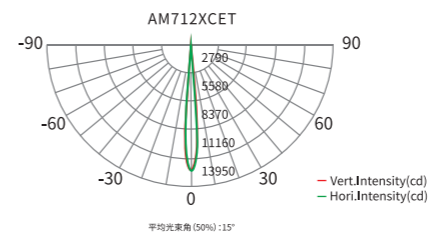

产品介绍

AM712是一款线性投光灯，灯体长610毫米，无缝无暗区拼接设计，内置电源和驱动，电源线与信号线一体化设计，使其能在各种建筑结构中灵活应用。

尺寸图

技术参数

产品名称	产品型号	最大功率	光通量	峰值光强	可选灯珠颜色	光学角度
曜彩线性投光 40	AM712XCET	40W	1600lm	13950cd (15°)	四合一 (RGBW)	15°、25°、30°、60°、10°*60° 15°*30°、15°*40°、30°*15°
曜彩线性投光 40	AM712XLET	40W	1460lm	12250cd (15°)	四合一 (RGLB)	30°*60°、40°*15°、60°*1°、60°*30°

通道模式

曜彩系列灯具通道模式：SOLID，ARC1，ARC1+D，ARC2，ARC2+D，ARC FULL，SPECIAL2，SPECIAL1。

CCS智能色彩管理系统

色温段

24色卡

通用技术参数

配光曲线图

曜彩线性投光灯 40