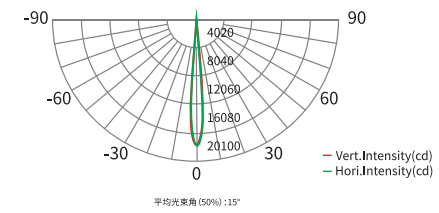

通道模式

曜彩系列灯具通道模式：SOLID, ARC1, ARC1+D, ARC2, ARC2+D, ARC FULL, SPECIAL2, SPECIAL1.

CCS智能色彩管理系统

色温段

24色卡

通用技术参数

配光曲线图

曜彩线型投光 60
AM713XCET