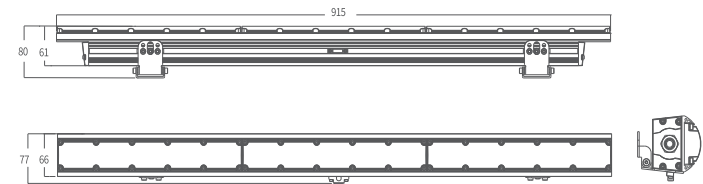

产品介绍

AM713是一款线型投光灯，灯体长915毫米，无缝无暗区拼接设计，内置电源和驱动，电源线与信号线一体化设计，使其能在各种建筑结构中灵活应用。

尺寸图

技术参数

产品名称	产品型号	最大功率	光通量	峰值光强	可选灯珠颜色	光学角度
曜彩线型投光 60	AM713XCET	60W	2258lm	20100cd (15°)	四合一 (RGBW)	15°、25°、30°、60°、10°60° 15°30°、15°40°、30°15°
曜彩线型投光 60	AM713XLET	60W	1850lm	17650cd (15°)	四合一 (RGLB)	30°60°、40°15°、60°1°、60°30°