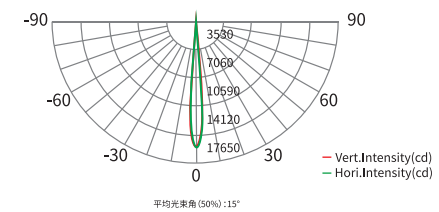

曜彩线型投光 60
AM713XLET