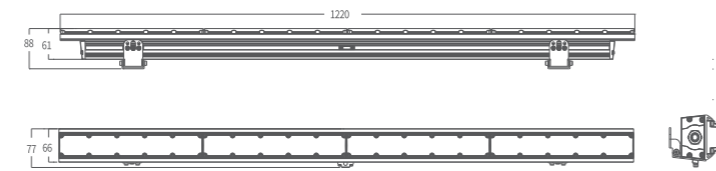

产品介绍

AM714是一款线型投光灯，灯体长1220毫米，无缝无暗区拼接设计，内置电源和驱动，电源线与信号线一体化设计，使其能在各种建筑结构中灵活应用。

G36

尺寸图

技术参数

| 产品名称 | 产品型号 | 最大功率 | 光通量 | 峰值光强 | 可选灯珠颜色 | 光学角度 |
|-----------|-----------|------|--------|---------------|------------|------------------------------------------------------------------------------|
| 曜彩线型投光 80 | AM714XCET | 80W | 2900lm | 26800cd (15°) | 四合一 (RGBW) | 15°、25°、30°、60°、10°60° 15°30°、15°40°、30°15° 30°60°、40°15°、60°1°、60°30° |
| 曜彩线型投光 80 | AM714XLET | 80W | 2800lm | 23525cd (15°) | 四合一 (RGLB) | |