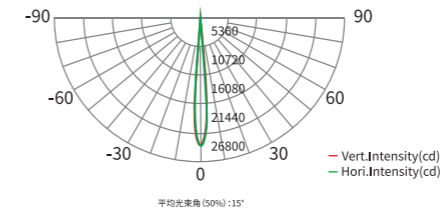

通道模式

曜彩系列灯具通道模式：SOLID, ARC1, ARC1+D, ARC2, ARC2+D, ARC FULL, SPECIAL2, SPECIAL1.

CCS智能色彩管理系统

色温段

24色卡

通用技术参数

配光曲线图

曜彩线型投光 80
AM714XCET