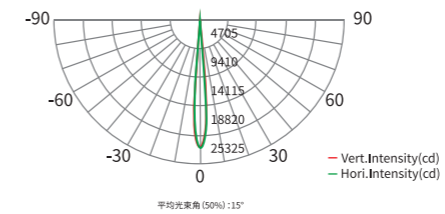

曜彩线型投光 80
AM714XLET